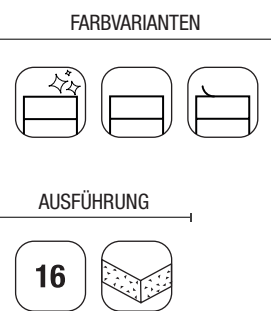

MANY
PLACES
MANY
BATH
ROOMS

BEISTELLSCHRÄNKE

Alle Preise zzgl. MwSt.

SCHRANKELEMENTE

SCHRANKELEMENT WANDHÄNGEND 1 TÜR

FARBvarianten

ECKSCHRANK RUND 1 TÜR

FARBvarianten

SCHRANKELEMENT
WANDHÄNGEND MIT 2 FÄCHERN

300

EIGENSCHAFTEN

FARBVARIANTEN

DOPP. SCHUBLADENELEMENT
HANDTUCHHALTER

300

GRIFF

Der Griff ist nicht im Lieferumfang enthalten.