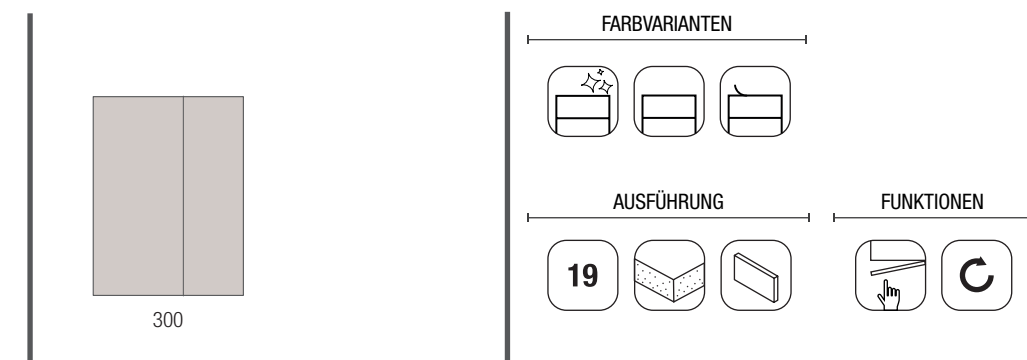

MANY
PLACES
MANY
BATH
ROOMS

BEISTELLSCHRÄNKE

Alle Preise zzgl. MwSt.

SCHRANKELEMENTE

SCHRANKELEMENT WANDHÄNGEND 1 TÜR

FARBvarianten

ECKSCHRANK RUND 1 TÜR

FARBvarianten

SCHRANKELEMENT
WANDHÄNGEND MIT 2 FÄCHERN

300

EIGENSCHAFTEN

FARBVARIANTEN

DOPP. SCHUBLADENELEMENT
HANDTUCHHALTER

300

GRIFF

Der Griff ist nicht im Lieferumfang enthalten.

EIGENSCHAFTEN

FUNKTIONEN

FARBVARIANTEN

BEISTELLSCHRANK MIT REDUZIERTER TIEFE

SCHRANKELEMENT WANDHÄNGEND MIT 2 FÄCHERN

300

EIGENSCHAFTEN

FARBVARIANTEN