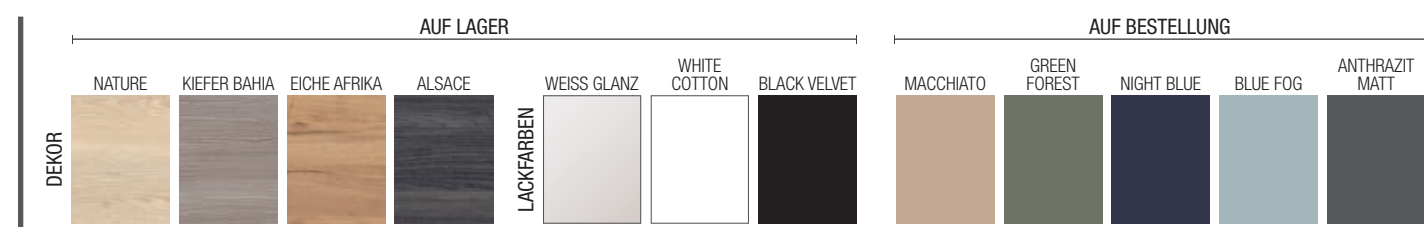

MANY
PLACES
MANY
BATH
ROOMS

BEISTELLSCHRÄNKE

Alle Preise zzgl. MwSt.

SCHRANKELEMENTE

SCHRANKELEMENT WANDHÄNGEND 1 TÜR

FARBvarianten

ECKSCHRANK RUND 1 TÜR

FARBvarianten

SCHRANKELEMENT
WANDHÄNGEND MIT 2 FÄCHERN

300

EIGENSCHAFTEN

FARBVARIANTEN

DOPP. SCHUBLADENELEMENT
HANDTUCHHALTER

300

GRIFF

Der Griff ist nicht im Lieferumfang enthalten.

AUF LAGER

DEKOR: NATURE, KIEFER BAHIA, EICHE AFRIKA, ALSACE

LACKFARBEN: WEISS GLANZ, WHITE COTTON, BLACK VELVET

AUF BESTELLUNG

MACCHIATO, GREEN FOREST, NIGHT BLUE, BLUE FOG, ANTHRAZIT MATT

HOCHSCHRANK 1600 1 VERSPIEGELTE TÜR

DEKOR: NATURE, KIEFER BAHIA, EICHE AFRIKA, ALSACE

LACKFARBEN: WEISS GLANZ, WHITE COTTON, BLACK VELVET