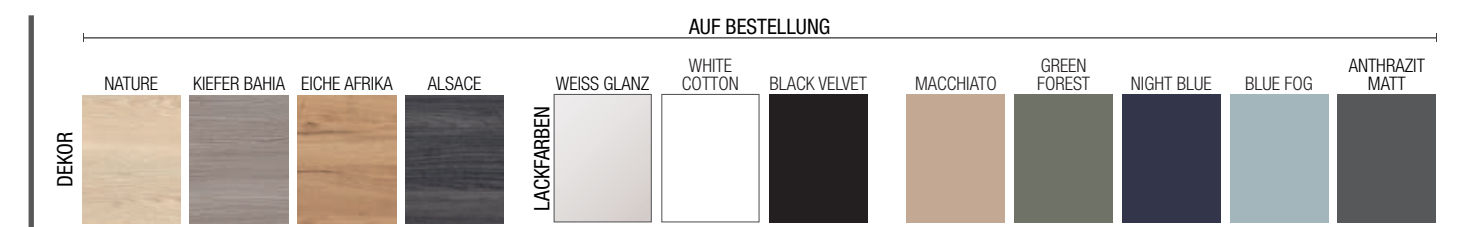

MANY
PLACES
MANY
BATH
ROOMS

BEISTELLSCHRÄNKE

Alle Preise zzgl. MwSt.

SCHRANKELEMENTE

SCHRANKELEMENT WANDHÄNGEND 1 TÜR

FARBvarianten

ECKSCHRANK RUND 1 TÜR

FARBvarianten

SCHRANKELEMENT
WANDHÄNGEND MIT 2 FÄCHERN

300

EIGENSCHAFTEN

FARBVARIANTEN

DOPP. SCHUBLADENELEMENT
HANDTUCHHALTER

300

GRIFF

Der Griff ist nicht im Lieferumfang enthalten.

AUF LAGER

DEKOR: NATURE, KIEFER BAHIA, EICHE AFRIKA, ALSACE

LACKFARBEN: WEISS GLANZ, WHITE COTTON, BLACK VELVET

AUF BESTELLUNG

MACCHIATO, GREEN FOREST, NIGHT BLUE, BLUE FOG, ANTHRAZIT MATT

HOCHSCHRANK 1600 1 VERSPIEGELTE TÜR

DEKOR: NATURE, KIEFER BAHIA, EICHE AFRIKA, ALSACE

LACKFARBEN: WEISS GLANZ, WHITE COTTON, BLACK VELVET