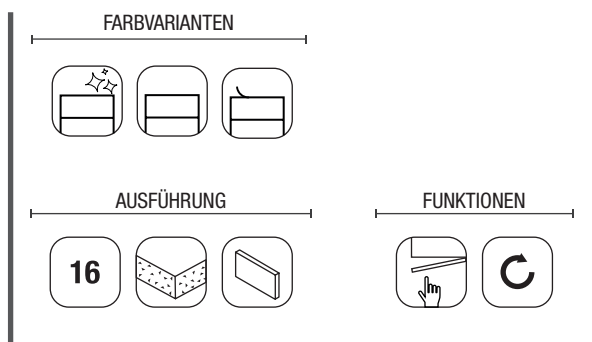

FUNKTIONEN

FARBVARIANTEN

AUF LAGER

MODULE 1 FACH

EIGENSCHAFTEN

FARBVARIANTEN

WÜRFELMODUL 400 MIT 1 TÜR

WÜRFELMODUL 800 MIT 1 TÜR

EIGENSCHAFTEN

FARBVARIANTEN

1000 MIT 1 TÜR

EIGENSCHAFTEN

FARB VARIANTEN

1000 SCHMINKTISCH

EIGENSCHAFTEN

FARB VARIANTEN