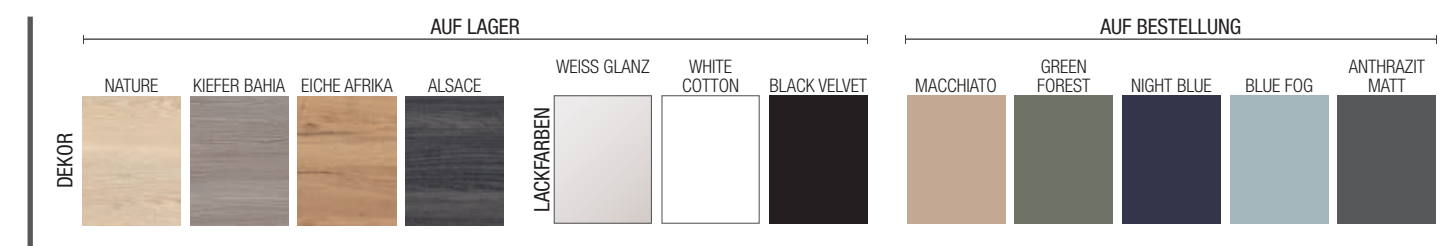

AUSFÜHRUNG

16

FUNKTIONEN

FARBVARIANTEN

AUF LAGER

SCHUBLADENFACH WANDHÄNGEND

EIGENSCHAFTEN

FARBVARIANTEN

AUSFÜHRUNG

FARBVARIANTEN

CARBON-TX

SCHRANKELEMENT 1 TÜR

300

EIGENSCHAFTEN

FARBVARIANTEN

AUSFÜHRUNG

FUNKTIONEN

FARBVARIANTEN

AUF LAGER

MODULE 1 FACH

EIGENSCHAFTEN

FARBVARIANTEN

WÜRFELMODUL 400 MIT 1 TÜR

WÜRFELMODUL 800 MIT 1 TÜR

EIGENSCHAFTEN

FARBVARIANTEN

1000 MIT 1 TÜR

EIGENSCHAFTEN

FARB VARIANTEN

1000 SCHMINKTISCH

EIGENSCHAFTEN

FARB VARIANTEN