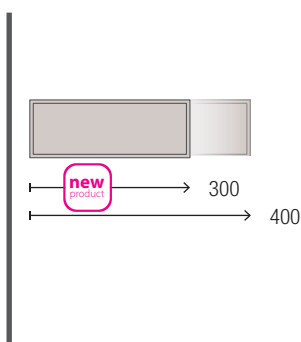

FUNKTIONEN

FARBVARIANTEN

AUF LAGER

MODULE 1 FACH

EIGENSCHAFTEN

FARBVARIANTEN

WÜRFELMODUL 400 MIT 1 TÜR

WÜRFELMODUL 800 MIT 1 TÜR

EIGENSCHAFTEN

FARBVARIANTEN

1000 MIT 1 TÜR

EIGENSCHAFTEN

FARB VARIANTEN

1000 SCHMINKTISCH

EIGENSCHAFTEN

FARB VARIANTEN