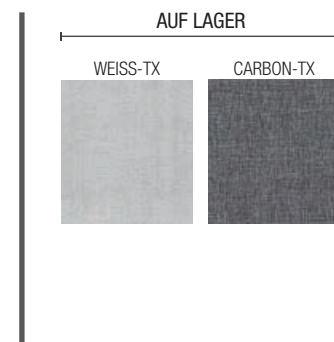

FARBVARIANTEN