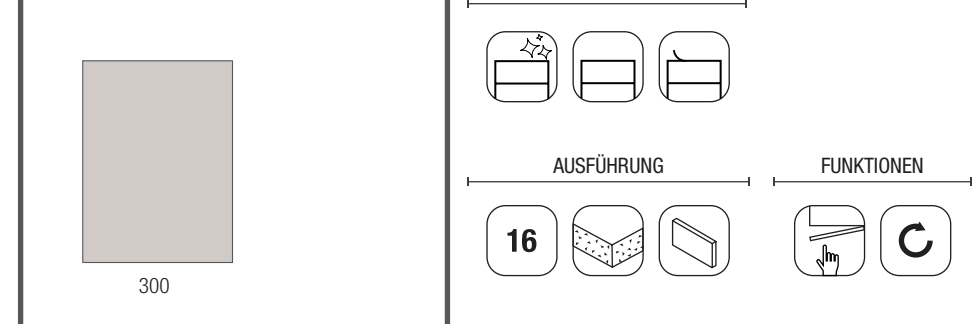

MANY
PLACES
MANY
BATH
ROOMS

BEISTELLSCHRÄNKE

Alle Preise zzgl. MwSt.

SCHRANKELEMENTE

SCHRANKELEMENT WANDHÄNGEND 1 TÜR

FARBvarianten

ECKSCHRANK RUND 1 TÜR

FARBvarianten

SCHRANKELEMENT
WANDHÄNGEND MIT 2 FÄCHERN

300

EIGENSCHAFTEN

FARBVARIANTEN

DOPP. SCHUBLADENELEMENT
HANDTUCHHALTER

300

GRIFF

Der Griff ist nicht im Lieferumfang enthalten.