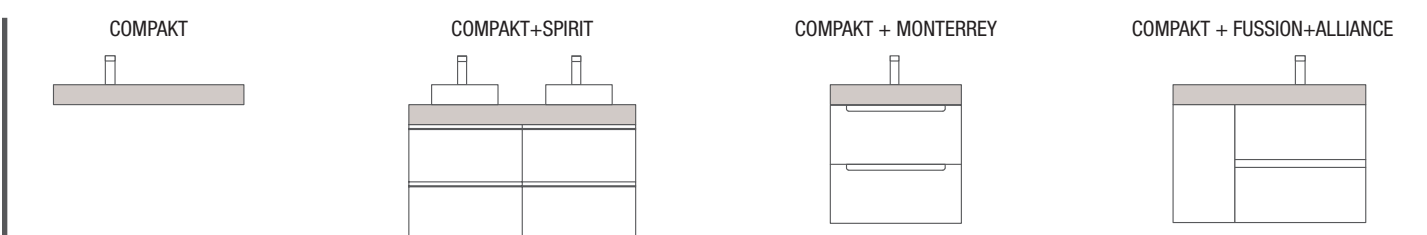

ELEGANT

COMPAKT

ELEGANT

Diese Serie fällt mit ihrem edlen und majestätischen Design jedem ins Auge. Kompakt bietet hochwertige Optionen nach Maß. Runden Sie das Design in Ihrem Stil ab und sorgen Sie für mehr Stauraum, indem Sie diese Serie mit den Modulen und Schränken der Serie Alliance kombinieren.

COMPAKT 1 BECKEN

COMPAKT 2 BECKEN

REGALE COMPAKT

HANDTUCHHALTER COMPAKT

FARBVARIANTEN

Kompaktes Material mit Phenol 100% - HPL

KOMBINIERBAR

Alle Preise zzgl. MwSt.

WÄHLEN SIE DIE DEN TYP DER COMPAKT	WÄHLEN SIE DIE DIE GRÖSSE DES BECKENS	WÄHLEN SIE DIE TIEFE DER ANLAGE
<p>MIT INTEGRIERTEM WASCHBECKEN</p> 		
<p>FÜR AUFSATZBECKEN</p> 		
<p>ABSTELLBOARD</p> 		

WÄHLEN SIE DIE ANZAHL DER BECKEN	WÄHLEN SIE DAS DEKOR	
<p>1 BECKEN 2 BECKEN</p> 	<p>BALI</p>  <p>EICHE AFRIKA</p>  <p>HAVANA</p>  <p>MARMOR WEISS</p>  <p>ZEMENT</p>  <p>STEIN GRAU</p> 	
<p>1 BECKEN 2 BECKEN</p> 		<p>SEITE 144-145</p> <hr/> <p>SEITE 146-147</p>
<p>1 BECKEN 2 BECKEN</p> 		<p>SEITE 148-149</p>
	<p>SEITE 151</p>	