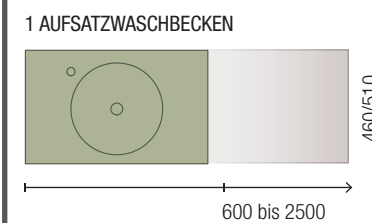

ELEGANT

COMPAKT

ELEGANT

Diese Serie fällt mit ihrem edlen und majestätischen Design jedem ins Auge. Kompakt bietet hochwertige Optionen nach Maß. Runden Sie das Design in Ihrem Stil ab und sorgen Sie für mehr Stauraum, indem Sie diese Serie mit den Modulen und Schränken der Serie Alliance kombinieren.

COMPAKT 1 BECKEN

COMPAKT 2 BECKEN

REGALE COMPAKT

HANDTUCHHALTER COMPAKT

FARBVARIANTEN

Kompaktes Material mit Phenol 100% - HPL

KOMBINIERBAR

Alle Preise zzgl. MwSt.