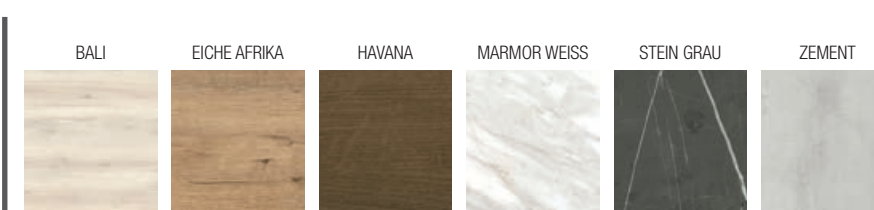

COMPAKT 1 BECKEN

COMPAKT 2 BECKEN

REGALE COMPAKT

HANDTUCHHALTER COMPAKT

FARBVARIANTEN

Kompaktes Material mit Phenol 100% - HPL

KOMBINIERBAR

Alle Preise zzgl. MwSt.

WÄHLEN SIE DIE DEN TYP DER COMPAKT	WÄHLEN SIE DIE DIE GRÖSSE DES BECKENS	WÄHLEN SIE DIE TIEFE DER ANLAGE
<p>MIT INTEGRIERTEM WASCHBECKEN</p> 		
<p>FÜR AUFSATZBECKEN</p> 		
<p>ABSTELLBOARD</p> 		

WÄHLEN SIE DIE ANZAHL DER BECKEN	WÄHLEN SIE DAS DEKOR	
<p>1 BECKEN 2 BECKEN</p> 	<p>BALI</p>  <p>EICHE AFRIKA</p>  <p>HAVANA</p>  <p>MARMOR WEISS</p>  <p>ZEMENT</p>  <p>STEIN GRAU</p> 	
<p>1 BECKEN 2 BECKEN</p> 		<p>SEITE 144-145</p> <hr/> <p>SEITE 146-147</p>
<p>1 BECKEN 2 BECKEN</p> 		<p>SEITE 148-149</p>
	<p>SEITE 151</p>	