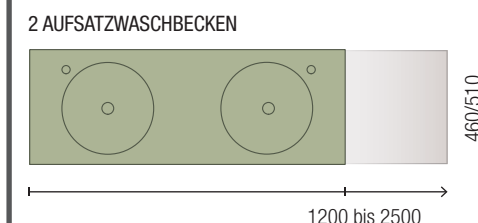

ELEGANT

COMPAKT

ELEGANT

Diese Serie fällt mit ihrem edlen und majestätischen Design jedem ins Auge. Kompakt bietet hochwertige Optionen nach Maß. Runden Sie das Design in Ihrem Stil ab und sorgen Sie für mehr Stauraum, indem Sie diese Serie mit den Modulen und Schränken der Serie Alliance kombinieren.

COMPAKT 1 BECKEN

COMPAKT 2 BECKEN

REGALE COMPAKT

HANDTUCHHALTER COMPAKT

FARBVARIANTEN

Kompaktes Material mit Phenol 100% - HPL

KOMBINIERBAR

Alle Preise zzgl. MwSt.