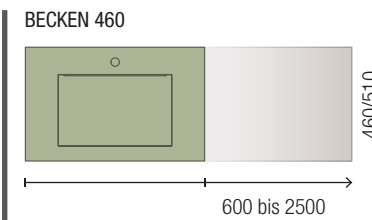

ELEGANT

COMPAKT

ELEGANT

Diese Serie fällt mit ihrem edlen und majestätischen Design jedem ins Auge. Kompakt bietet hochwertige Optionen nach Maß. Runden Sie das Design in Ihrem Stil ab und sorgen Sie für mehr Stauraum, indem Sie diese Serie mit den Modulen und Schränken der Serie Alliance kombinieren.

COMPAKT 1 BECKEN

COMPAKT 2 BECKEN

REGALE COMPAKT

HANDTUCHHALTER COMPAKT

FARBVARIANTEN

Kompaktes Material mit Phenol 100% - HPL

KOMBINIERBAR

Alle Preise zzgl. MwSt.