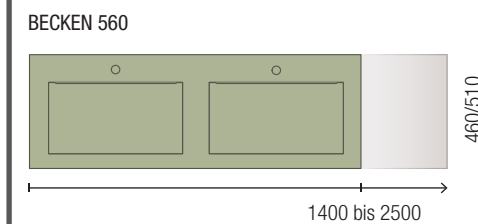

ELEGANT

COMPAKT

ELEGANT

Diese Serie fällt mit ihrem edlen und majestätischen Design jedem ins Auge. Kompakt bietet hochwertige Optionen nach Maß. Runden Sie das Design in Ihrem Stil ab und sorgen Sie für mehr Stauraum, indem Sie diese Serie mit den Modulen und Schränken der Serie Alliance kombinieren.

COMPAKT 1 BECKEN

COMPAKT 2 BECKEN

REGALE COMPAKT

HANDTUCHHALTER COMPAKT

FARBVARIANTEN

Kompaktes Material mit Phenol 100% - HPL

KOMBINIERBAR

Alle Preise zzgl. MwSt.