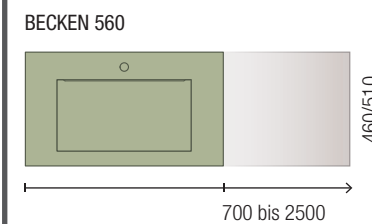

ELEGANT

COMPAKT

ELEGANT

Diese Serie fällt mit ihrem edlen und majestätischen Design jedem ins Auge. Kompakt bietet hochwertige Optionen nach Maß. Runden Sie das Design in Ihrem Stil ab und sorgen Sie für mehr Stauraum, indem Sie diese Serie mit den Modulen und Schränken der Serie Alliance kombinieren.

COMPAKT 1 BECKEN

COMPAKT 2 BECKEN

REGALE COMPAKT

HANDTUCHHALTER COMPAKT

FARBVARIANTEN

Kompaktes Material mit Phenol 100% - HPL

KOMBINIERBAR

Alle Preise zzgl. MwSt.