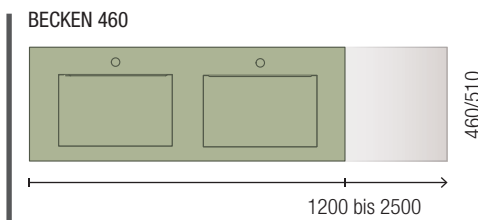

ELEGANT

COMPAKT

ELEGANT

Diese Serie fällt mit ihrem edlen und majestätischen Design jedem ins Auge. Kompakt bietet hochwertige Optionen nach Maß. Runden Sie das Design in Ihrem Stil ab und sorgen Sie für mehr Stauraum, indem Sie diese Serie mit den Modulen und Schränken der Serie Alliance kombinieren.

COMPAKT 1 BECKEN

COMPAKT 2 BECKEN

REGALE COMPAKT

HANDTUCHHALTER COMPAKT

FARBVARIANTEN

Kompaktes Material mit Phenol 100% - HPL

KOMBINIERBAR

Alle Preise zzgl. MwSt.