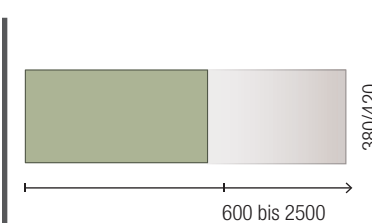

ELEGANT

COMPAKT

ELEGANT

Diese Serie fällt mit ihrem edlen und majestätischen Design jedem ins Auge. Kompakt bietet hochwertige Optionen nach Maß. Runden Sie das Design in Ihrem Stil ab und sorgen Sie für mehr Stauraum, indem Sie diese Serie mit den Modulen und Schränken der Serie Alliance kombinieren.

COMPAKT 1 BECKEN

COMPAKT 2 BECKEN

REGALE COMPAKT

HANDTUCHHALTER COMPAKT

FARBVARIANTEN

Kompaktes Material mit Phenol 100% - HPL

KOMBINIERBAR

Alle Preise zzgl. MwSt.