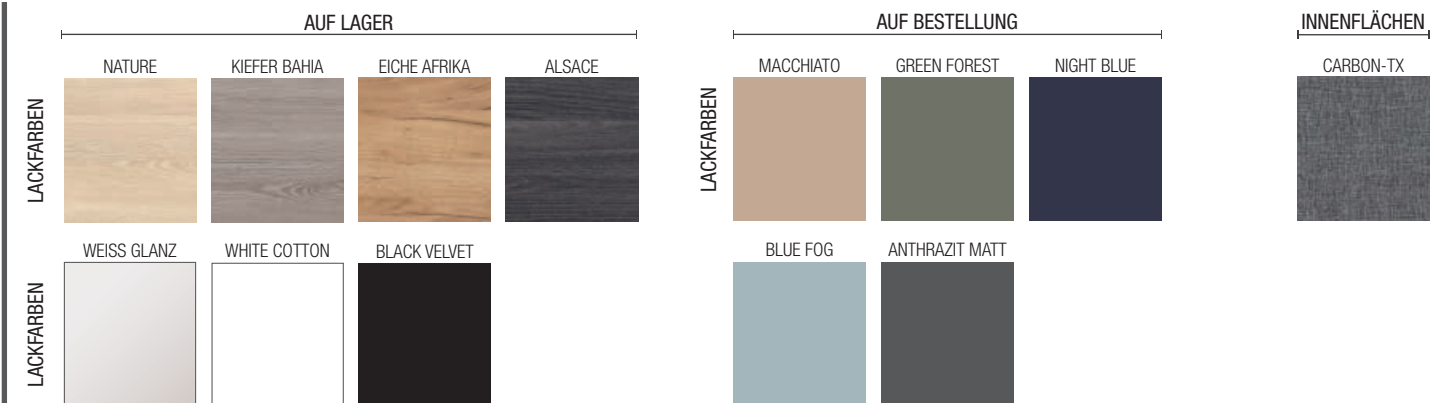

## FORTSCHRITTLICH

Durch die Technologie der 3-D-Beschichtung können wir von unserer Serie Monterrey verschiedene Varianten mit Holzfarbtönen anbieten, die gemeinsam mit der Hochglanzlackierung diese elegante und einzigartige Serie charakterisieren.

### SCHRANKELEMENT 1 AUSZUG

### SCHRANKELEMENT 1 TÜR

### FARBVARIANTEN