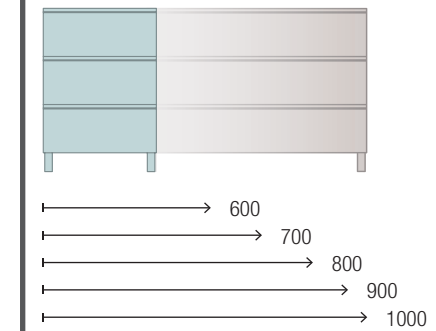

VERSÁTIL

Spirit

VERSÁTIL

Tiene la capacidad de adaptarse a cualquier entorno. La más completa y la que mayor variedad ofrece para poder realizar composiciones adaptables a cualquier espacio.

MUEBLE 2 CAJONES

MUEBLE 3 CAJONES

COQUETA 1 CAJÓN

COMBÍNALO CON LAVABO
Necesario cajón salvafón

CARACTERÍSTICAS

ACABADOS

COMPLEMENTA

Tirador no incluido en el mueble.