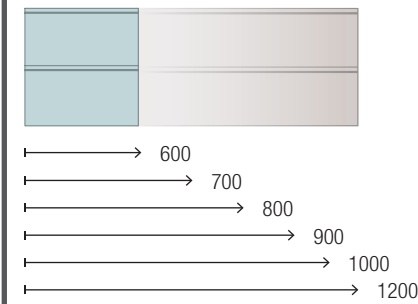

VERSÁTIL

Spirit

VERSÁTIL

Tiene la capacidad de adaptarse a cualquier entorno. La más completa y la que mayor variedad ofrece para poder realizar composiciones adaptables a cualquier espacio.

MUEBLE 2 CAJONES