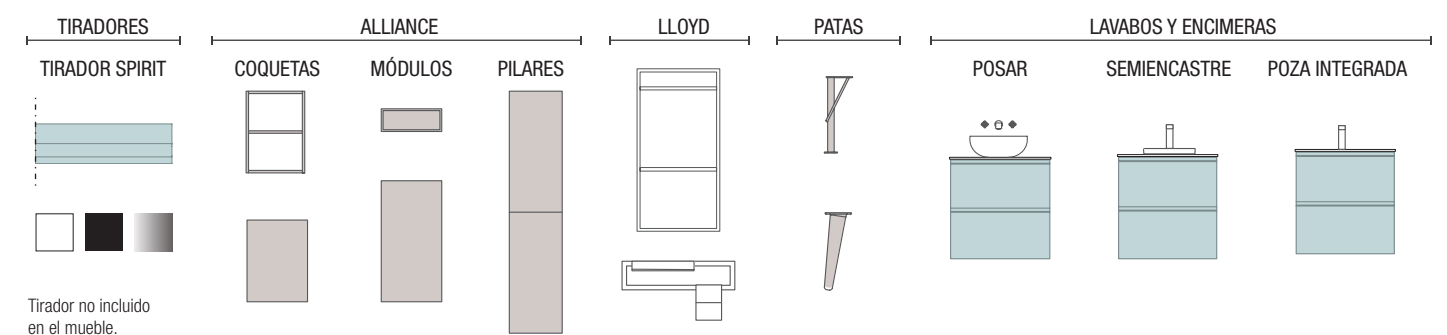

VERSÁTIL

Spirit

VERSÁTIL

Tiene la capacidad de adaptarse a cualquier entorno. La más completa y la que mayor variedad ofrece para poder realizar composiciones adaptables a cualquier espacio.

MUEBLE 2 CAJONES

MUEBLE 3 CAJONES

COQUETA 1 CAJÓN

COMBÍNALO CON LAVABO
Necesario cajón salvafón

CARACTERÍSTICAS

ACABADOS

COMPLEMENTA

Tirador no incluido en el mueble.