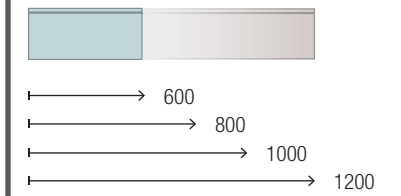

COQUETA 1 CAJÓN

COMBÍNALO CON LAVABO
Necesario cajón salvafón