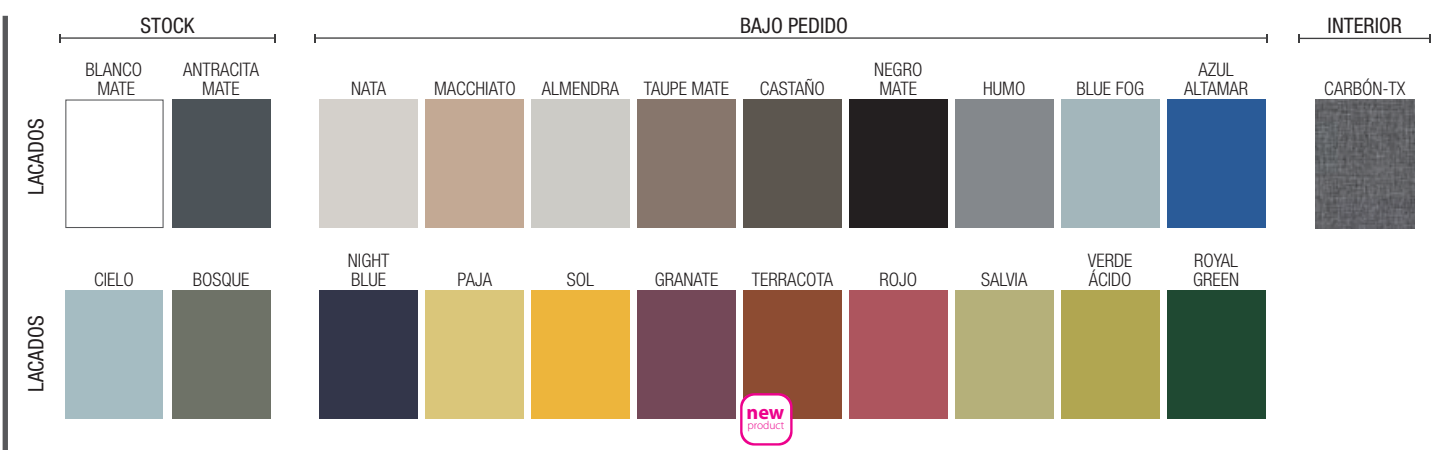

ÚNICO

UniiQ

ÚNICO

La forma redondeada de sus frentes encontrándose con sus laterales hacen que esta familia tenga un diseño único. Sus líneas nos recuerdan a un estilo retro con aires renovados.

I MUEBLE 2 CAJONES

Frentes de cajón premarcados para tiradores opcionales.

II MUEBLE 2 CAJONES + 1 PUERTA

Derecha o izquierda
Frentes de cajón premarcados para tiradores opcionales.

III PILAR 2 PUERTAS

Puertas premarcadas para tiradores opcionales

I CARACTERÍSTICAS

II ACABADOS

III COMPLEMENTA