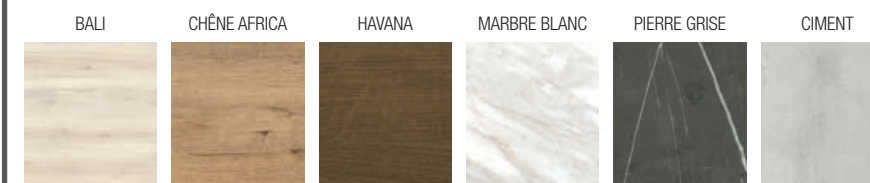

COMPAKT 1 VASQUE

COMPAKT 1 VASQUE

TABLETTES COMPAKT

PORTE-SERVIETTES COMPAKT

FINITIONS

Matériau compact 100 % phénolique - HPL

COMBINEZ-LES

CARACTÉRISTIQUES