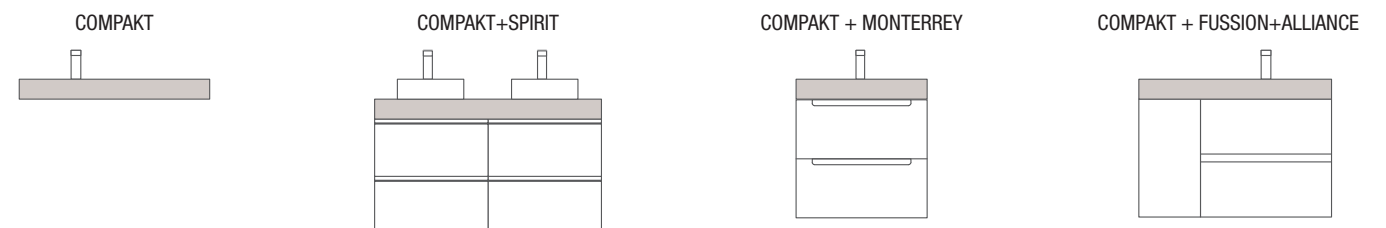

COMPAKT 1 VASQUE

COMPAKT 1 VASQUE

TABLETTES COMPAKT

PORTE-SERVIETTES COMPAKT

FINITIONS

Matériau compact 100 % phénolique - HPL

COMBINEZ-LES

CARACTÉRISTIQUES

- HYDROFUGE
- ANTIBACTÉRIEN
- IGNIFUGE
- SURFACE NON POREUSE
- RÉSISTANT À L'USURE
- REPOUSSE LA SALETÉ
- RÉSISTANT AUX PRODUITS MÉNAGERS ET DÉSINFECTANTS
- SUR MESURE

GUIDE DE CHOIX

CHOISIR LE TYPE DE COMPAKT	CHOISIR LA TAILLE DE LA VASQUE	CHOISIR LA PROFONDEUR
<p>AVEC VASQUE INTÉGRÉ</p> 	 	 
<p>POUR VASQUE À POSER</p> 	 	
<p>TABLETTE (SANS VASQUE)</p> 	 	