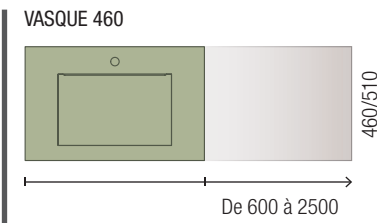

COMPAKT 1 VASQUE

COMPAKT 1 VASQUE

TABLETTES COMPAKT

PORTE-SERVIETTES COMPAKT

FINITIONS

Matériau compact 100 % phénolique - HPL

COMBINEZ-LES

CARACTÉRISTIQUES