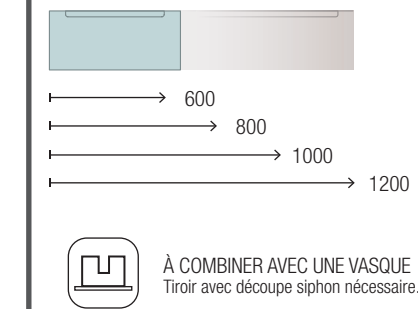

COQUETTE 1 TIROIR