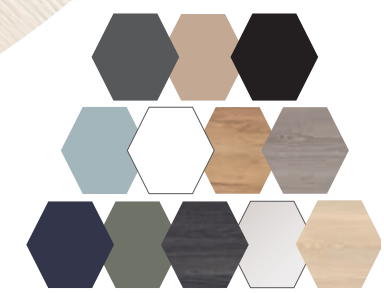

## TECHNOLOGIQUE

Grâce à la technologie de revêtement 3D, la famille Monterrey présente les différentes finitions de notre sélection bois qui, avec les laques haute brillance, caractérisent cette série élégante et unique.