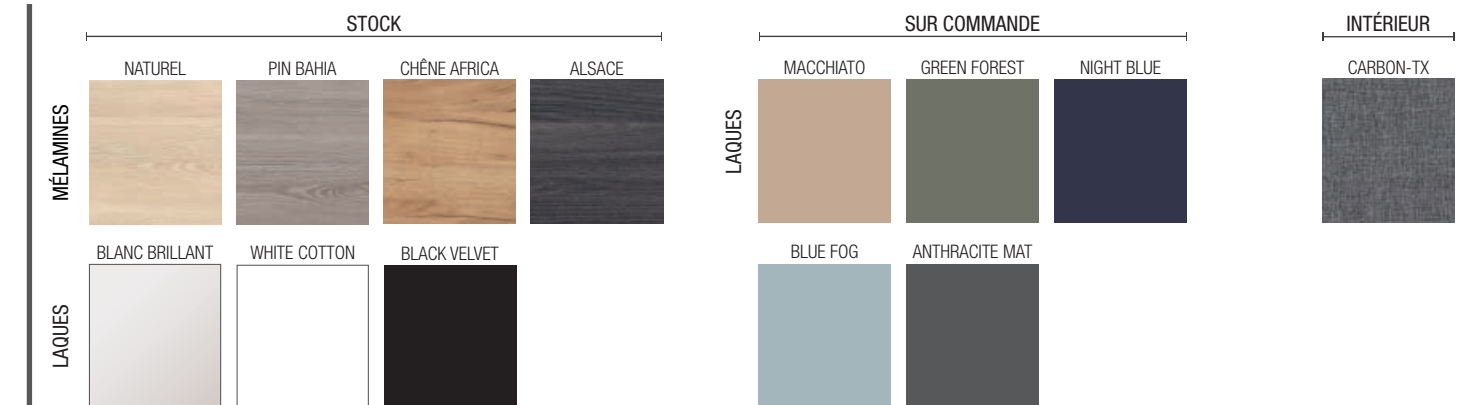

TECHNOLOGIQUE

monterrey

TECHNOLOGIQUE

Grâce à la technologie de revêtement 3D, la famille Monterrey présente les différentes finitions de notre sélection bois qui, avec les laques haute brillance, caractérisent cette série élégante et unique.

MEUBLE 2 TIROIRS

COQUETTE 1 TIROIR

COQUETTE 1 PORTE

CARACTÉRISTIQUES

FINITIONS

COMPLÉMENT