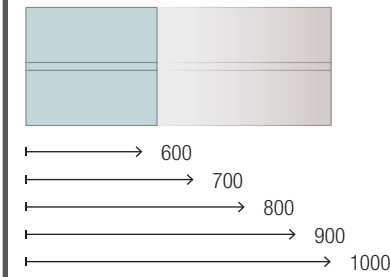

MINIMALISTA

FUSION
LINE

MINIMALISTA

Linee rette e semplici sono le caratteristiche fondamentali di questa serie dal design semplice e funzionale che sta bene in qualsiasi ambiente. "Meno è meglio" è il motto della famiglia Fussion Line.

MOBILE 2 CASSETTI

MOBILE 3 CASSETTI

CARATTERISTICHE

FINITURE

COMPLEMENTI