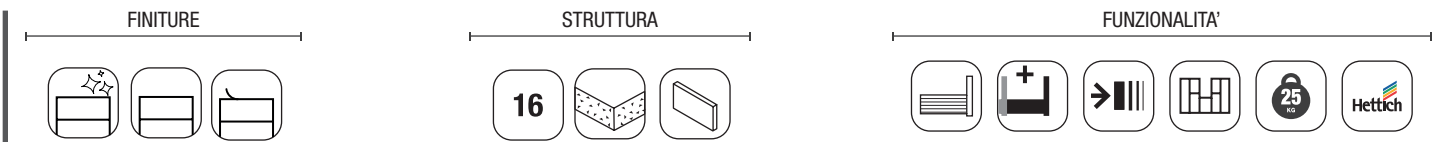

MINIMALISTA

FUSION
LINE

MINIMALISTA

Linee rette e semplici sono le caratteristiche fondamentali di questa serie dal design semplice e funzionale che sta bene in qualsiasi ambiente. "Meno è meglio" è il motto della famiglia Fussion Line.

MOBILE 2 CASSETTI

MOBILE 3 CASSETTI

CARATTERISTICHE

FINITURE

COMPLEMENTI