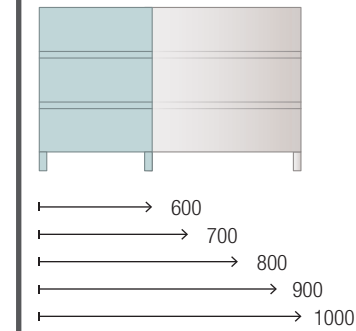

MINIMALISTA

FUSION
LINE

MINIMALISTA

Linee rette e semplici sono le caratteristiche fondamentali di questa serie dal design semplice e funzionale che sta bene in qualsiasi ambiente. "Meno è meglio" è il motto della famiglia Fussion Line.

MOBILE 2 CASSETTI

MOBILE 3 CASSETTI

CARATTERISTICHE

FINITURE

COMPLEMENTI