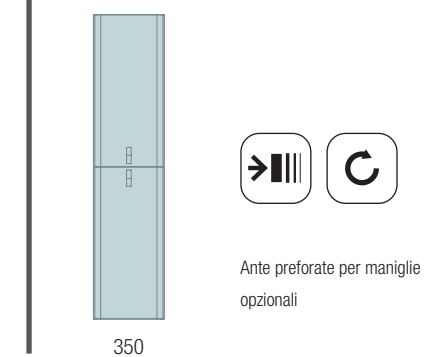

UniiQ

UNICO

UNICO

La forma arrotondata dei suoi frontali abbinata ai laterali conferisce un design unico a questa famiglia. Le sue linee ricordano uno stile retrò con dettagli rinnovati.

MOBILE 2 CASSETTI

MOBILE 2 CASSETTI + 1 ANTA

COLONNA 2 ANTE

CARATTERISTICHE

FINITURE

COMPLEMENTI