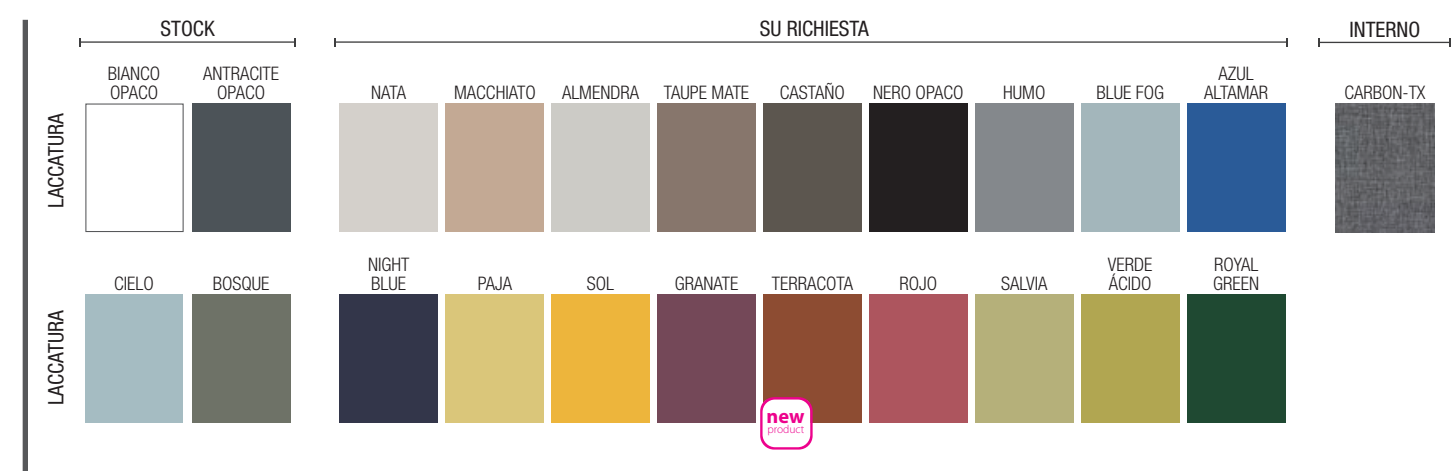

UniiQ

UNICO

UNICO

La forma arrotondata dei suoi frontali abbinata ai laterali conferisce un design unico a questa famiglia. Le sue linee ricordano uno stile retrò con dettagli rinnovati.

MOBILE 2 CASSETTI

MOBILE 2 CASSETTI + 1 ANTA

COLONNA 2 ANTE

CARATTERISTICHE

FINITURE

COMPLEMENTI