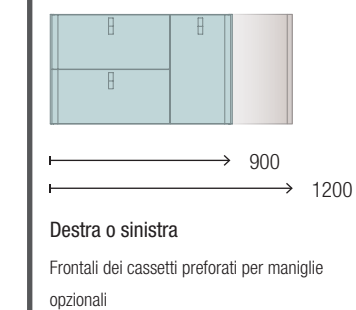

UniiQ

UNICO

UNICO

La forma arrotondata dei suoi frontali abbinata ai laterali conferisce un design unico a questa famiglia. Le sue linee ricordano uno stile retrò con dettagli rinnovati.

MOBILE 2 CASSETTI

MOBILE 2 CASSETTI + 1 ANTA

COLONNA 2 ANTE

CARATTERISTICHE

FINITURE

COMPLEMENTI