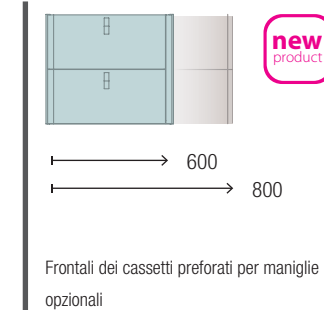

UniiQ

UNICO

UNICO

La forma arrotondata dei suoi frontali abbinata ai laterali conferisce un design unico a questa famiglia. Le sue linee ricordano uno stile retrò con dettagli rinnovati.

MOBILE 2 CASSETTI

MOBILE 2 CASSETTI + 1 ANTA

COLONNA 2 ANTE

CARATTERISTICHE

FINITURE

COMPLEMENTI