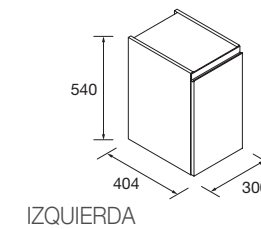

MUEBLE MAM SUSPENDIDO IZQUIERDO 2 CAJONES

Mueble curvo suspendido de 2 cajones metálicos extracción total, interiores Carbón-TX y cierre con freno amortiguado. Capacidad de 40 kg.

White cotton		Black velvet		BAJO PEDIDO					
COD.	COD.	€	Macchiato	Blue fog	Night blue	Antracita mate	Green forest	€	
900	83865	91031	900	83861	83862	83864	96738	96737	

COQUETA MAM 1 PUERTA D

Coqueta de 1 puerta de apertura derecha y cierre con freno. Interiores Carbón-TX

White cotton		Black velvet		BAJO PEDIDO					
COD.	COD.	€	Macchiato	Blue fog	Night blue	Antracita mate	Green forest	€	
300	83870	91034	300	83866	83867	83869	96740	96739	