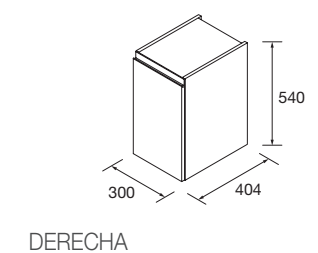

MUEBLE MAM SUSPENDIDO DERECHO 2 CAJONES

Mueble curvo suspendido de 2 cajones metálicos extracción total, interiores Carbón-TX y cierre con freno amortiguado. Capacidad de 40 kg.

White cotton		Black velvet		BAJO PEDIDO					
COD.	COD.	€	Macchiato	Blue fog	Night blue	Antracita mate	Green forest	€	
900	83860	91032	900	83856	83857	83859	96736	96735	

MUEBLE MAM SUSPENDIDO IZQUIERDO 2 CAJONES

Mueble curvo suspendido de 2 cajones metálicos extracción total, interiores Carbón-TX y cierre con freno amortiguado. Capacidad de 40 kg.

White cotton		Black velvet		BAJO PEDIDO					
COD.	COD.	€	Macchiato	Blue fog	Night blue	Antracita mate	Green forest	€	
900	83865	91031	900	83861	83862	83864	96738	96737	

COQUETA MAM 1 PUERTA D

Coqueta de 1 puerta de apertura derecha y cierre con freno. Interiores Carbón-TX

White cotton		Black velvet		BAJO PEDIDO					
COD.	COD.	€	Macchiato	Blue fog	Night blue	Antracita mate	Green forest	€	
300	83870	91034	300	83866	83867	83869	96740	96739	