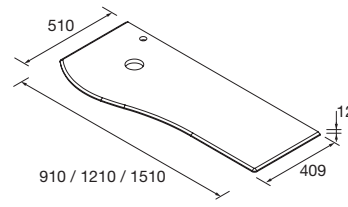

Lavabo MAM, con opción de taladro para el grifo (solid surface)

Lavabo con poza integrada de solid surface para muebles MAM, con opción de mecanizado para grifo o sin taladro para grifo a pared.

Descarga la hoja de pedido

910/D	910/I	1210/D	1210/I	1510/D	1510/I
COD.	€	COD.	€	COD.	€
87592		87593		87594	
		87595		91122	
				91123	

LAVABO MAM CON TOALLERO (solid surface)

Lavabo con poza integrada con toallero de solid surface para muebles MAM, con opción de mecanizado para grifo o sin taladro para grifo a pared.

Descarga la hoja de pedido

990/D	990/I	1290/D	1290/I	1590/D	1590/I
COD.	€	COD.	€	COD.	€
97395		97398		97396	
		97399		97397	
				97400	

Lavabos de Posar

ALTIRO	LOKUM	BOL	BICA	BICA	
Porcelana blanca mate	Porcelana negra mate	Solid surface blanco mate	Solid surface blanco mate	Solid surface Bicolor	
COD.	€	COD.	€	COD.	€
24555		87734		26536	
				97647	
				97648	

DERECHA