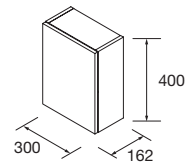

Descarga la hoja de pedido

mam

TOALLERO LATERAL PARA MUEBLE (SENCILLO)

Toallero sencillo JAZZ

Blanco	Negro	Anodizado brillo	€
COD.	COD.	COD.	
23027	27042	23024	

MÓDULO ALLIANCE 400 1 PUERTA

Módulo reversible de 1 puerta con apertura de sistema push e interiores carbón-TX. Bisagra de apertura 110°. Con 1 balda de cristal regulable.