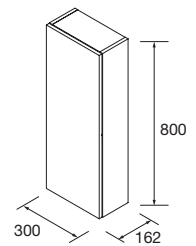

MÓDULOS ALLIANCE 800 1 PUERTA

Módulo reversible de 1 puerta con apertura de sistema push e interiores carbón-TX. Bisagra de apertura 110°. Con 2 baldas de cristal regulables.

		BAJO PEDIDO							
White cotton	Black velvet	Macchiato	Blue fog	Night blue	Antracita mate	Green forest	€		
COD.	COD.	COD.	COD.	COD.	COD.	COD.			
300	96941	96942	300	96947	96948	96949	96950	96951