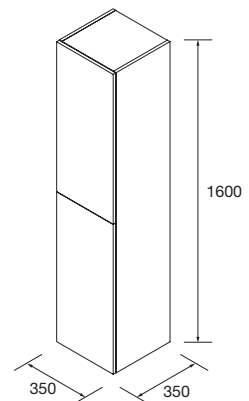

Módulo reversible de 1 puerta con apertura de sistema push e interiores carbón-TX. Bisagra de apertura 110°. Con 2 baldas de cristal regulables.

		BAJO PEDIDO							
White cotton	Black velvet	Macchiato	Blue fog	Night blue	Antracita mate	Green forest	€		
COD.	COD.	COD.	COD.	COD.	COD.	COD.			
300	96941	96942	300	96947	96948	96949	96950	96951	