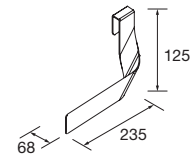

TOALLERO LATERAL PARA MUEBLE (SENCILLO)

Toallero sencillo JAZZ

Blanco	Negro	Anodizado brillo	€
COD.	COD.	COD.	
23027	27042	23024