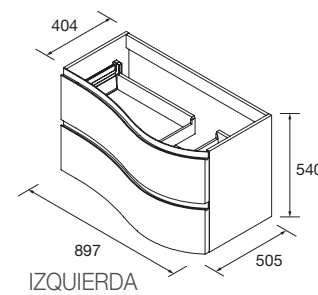

MUEBLE MAM SUSPENDIDO DERECHO 2 CAJONES

Mueble curvo suspendido de 2 cajones metálicos extracción total, interiores Carbón-TX y cierre con freno amortiguado. Capacidad de 40 kg.

White cotton		Black velvet		BAJO PEDIDO					
COD.	COD.	€	Macchiato	Blue fog	Night blue	Antracita mate	Green forest	€	
900	83860	91032	900	83856	83857	83859	96736	96735	