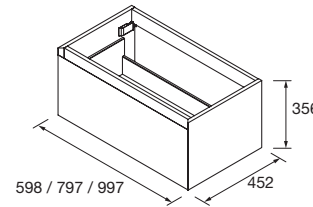

NATURAL

Moment

SERIE MOMENT

MUEBLE SUSPENDIDO MOMENT 1 CAJON

Mueble suspendido de 1 cajón de madera de extracción total con cierre amortiguado, capacidad de 40 kg. Necesita sifón reducido para lavabos integrados. Patas de ABS regulables (20 mm), incluidas