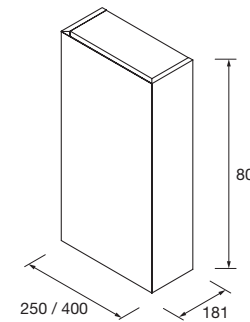

MÓDULO MOMENT 800 1 PUERTA

Módulo reversible de 1 puerta, con bisagras de gran apertura de cierre soft-close. Interiores de madera natural. Con 2 baldas de cristal regulables

	Pure COD.	Real COD.	Intense COD.	€
250	91452	91453	91454	
400	91455	91456	91457