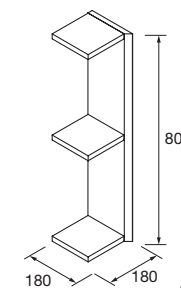

ESTANTE MOMENT 800 ABIERTO

Módulo abierto reversible. Combinable con módulos Moment y espejos. Se sirve en formato kit