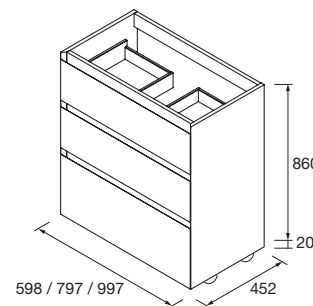

MUEBLE SUSPENDIDO MOMENT 2 CAJONES

Mueble suspendido de 2 cajones de madera de extracción total con cierre amortiguado, capacidad de 40 kg.

| | Pure COD. | Real COD. | Intense COD. | € |
|------|--------------|--------------|-----------------|---|
| 600 | 91368 | 91369 | 91370 | |
| 800 | 91371 | 91372 | 91373 | |
| 1000 | 91374 | 91375 | 91376 | |