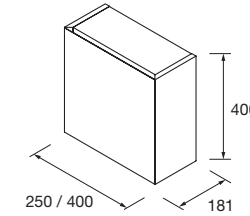

MÓDULO MOMENT 400 1 PUERTA

Módulo reversible de 1 puerta, con bisagras de gran apertura de cierre soft-close, interiores de madera natural. Con 1 balda de cristal regulable

	Pure COD.	Real COD.	Intense COD.	€
250	91461	91463	91464	
400	91458	91459	91460