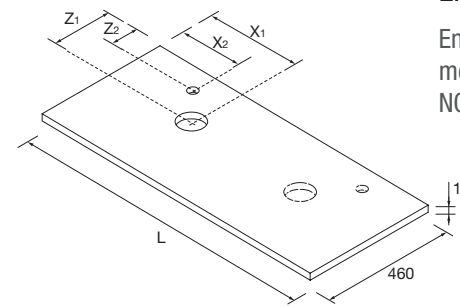

ENCIMERAS DE LAVABO ESPESOR 19 MM

Encimeras de contrachapado de espesor 19 mm en medidas especiales con o sin mecanizado

NOTA: encimeras especiales en longitud plazo de servicio 15 días laborables.

| | Pure COD. | Real COD. | Intense COD. | € |
|-------------|--------------|--------------|-----------------|---|
| < 1000 | 91413 | 91418 | 91423 | |
| 1001 - 1400 | 91414 | 91419 | 91424 | |
| 1401 - 1800 | 91415 | 91420 | 91425 | |
| 1801 - 2000 | 91416 | 91421 | 91426 | |
| 2001 - 2400 | 91417 | 91422 | 91427 | |