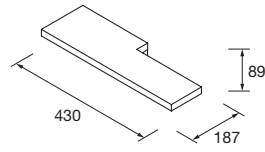

REPISA ESPEJO (DERECHA)

Repisa para combinar con espejo. Se sirve en formato kit.

Pure	Real	Intense	
COD.	COD.	COD.	€
91468	91470	91472