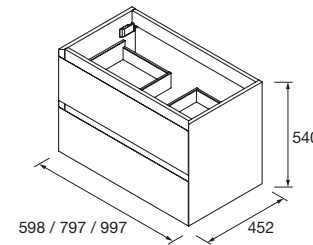

Pure COD.	Real COD.	Intense COD.	€
600	91356	91357	91358	
800	91359	91360	91361	
1000	91362	91366	91367	

MUEBLE SUSPENDIDO MOMENT 2 CAJONES

Mueble suspendido de 2 cajones de madera de extracción total con cierre amortiguado, capacidad de 40 kg.