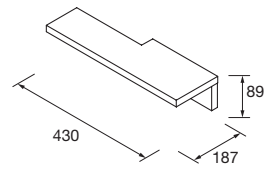

REPISA ESPEJO (IZQUIERDA)

Repisa para combinar con espejo. Se sirve en formato kit.

Pure	Real	Intense	
COD.	COD.	COD.	€
91469	91471	91473	

Lavabos Constanza
(Porcelana blanca)

610/C		810/C		1010/C		1210/2 Uds	
COD.	€	COD.	€	COD.	€	COD.	€
26783		26781		26779		26778	

Lavabos Veneto (Porcelana blanca)

610/C		810/C		1010/C		1210/2 Uds	
COD.	€	COD.	€	COD.	€	COD.	€
23400		23401		23397		23398	

NOTA: incluye herrajes para colgar a pared

Lavabos Veneto
(para grifo a pared, Porcelana blanca)

1010/C		1210/2 Uds	
COD.	€	COD.	€
85911		85913	

NOTA: Incluye herraje para colgar a pared

Lavabos Veneto
(con zona de apoyo, Porcelana blanca)

810/C		1010/C	
COD.	€	COD.	€
87727		87728	

NOTA: Incluye herraje para colgar a la pared

Lavabos Viina (Mineral solid mate)

605/C		805/C		1005/C		1205/2 Uds	
COD.	€	COD.	€	COD.	€	COD.	€
91234		91235		91236		91237	

1605/D (800 + 800)		1605/I (800 + 800)		1605/2 Uds	
COD.	€	COD.	€	COD.	€
97055		97054		97056	

Lavabos Toscana (carga mineral)

605/C		805/C		1005/C		1205/2 Uds	
COD.	€	COD.	€	COD.	€	COD.	€
20748		20750		20752		20753