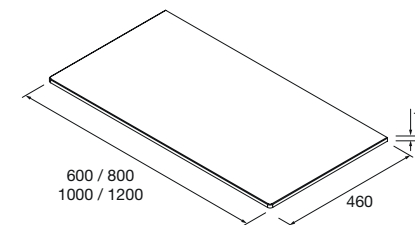

Solid surface blanco mate COD.	Pizarra negra COD.	Mármol blanco COD.	€
600	97495	97501	97507	
800	97497	97503	97509	
1000	97499	97505	97511	
1200	97500	97506	97512