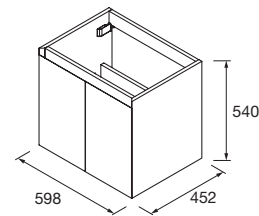

MUEBLE SUSPENDIDO MOMENT 2 PUERTAS

Mueble suspendido de 2 puertas, con bisagras de gran apertura de cierre soft-close. Interiores de madera natural con balda contrachapada regulable en altura

	Pure COD.	Real COD.	Intense COD.	€
600	91404	91405	91406