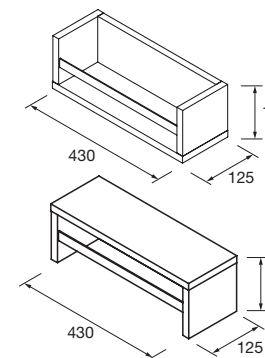

REPISA TOALLERO MOMENT

Repisa toallero reversible. Se sirve montado

	Pure COD.	Real COD.	Intense COD.	€
430	91465	91466	91467