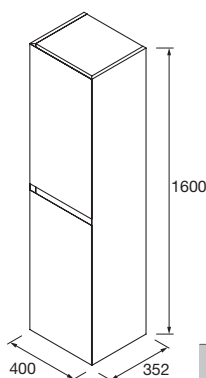

PILAR MOMENT 1600 2 PUERTAS

Pilar reversible de 2 puertas, con bisagras de gran apertura de cierre soft-close. Interiores de madera natural con 4 baldas regulables de cristal.

	Pure COD.	Real COD.	Intense COD.	€
400	91429	91447	91451