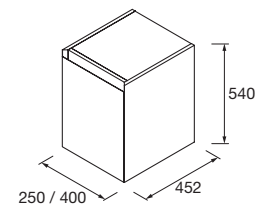

COQUETA SUSPENDIDA MOMENT 1 PUERTA

Coqueta reversible de 1 puerta, con bisagras de gran apertura de cierre soft-close. Interiores de madera natural con balda contrachapada regulable en altura.

	Pure COD.	Real COD.	Intense COD.	€
250	91407	91408	91409	
400	91410	91411	91412