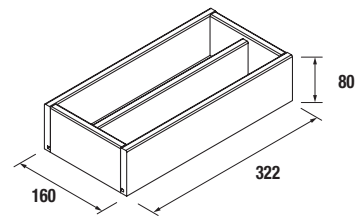

BANDEJA ORGANIZADOR

Bandeja organizador apilable para cajón de madera de abedul