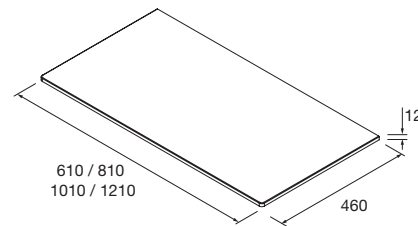

PLANS DE TOILETTE EPAISSEUR 40 MM

Plans de toilette épaisseur 40mm. Largeurs en stock entre 600 et 1200mm, sans perçage.
Finitions en stratifié haute pression (HPL) et mélaminé.

| | Blanc brillant | White cotton | Black velvet | Chêne africain | Carbon | € |
|------|----------------|--------------|--------------|----------------|--------|---|
| | COD. | COD. | COD. | COD. | COD. | |
| 600 | 97432 | 97433 | 97434 | 23016 | 97435 | |
| 800 | 97441 | 97442 | 97443 | 23017 | 97444 | |
| 1000 | 97450 | 97451 | 97452 | 23018 | 97453 | |
| 1200 | 97454 | 97455 | 97456 | 23019 | 97457 | |