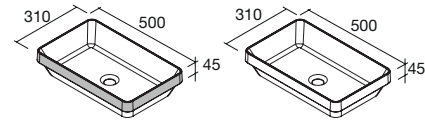

Vasques semi-encastées
(Solid Surface)

MAEL		MAEL	
Solid surface Bicolore		Solid surface blanc mat	
COD.	€	COD.	€
97655		97654