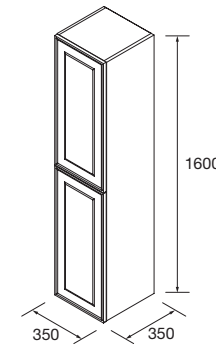

COLONNE RENOIR 1600 AVEC 2 PORTES

Colonne réversible ouverture à gauche ou à droite. 2 portes avec charnières à fermeture amortie. Finition intérieure Carbon TX. Avec 4 étagères intérieures en verre et ajustables en hauteur. Poignées non incluses. 2 finitions de poignées au choix.

PLANS DE TOILETTE EPAISSEUR 40 MM

Plans de toilette épaisseur 40mm. Largeurs en stock entre 600 et 1200mm, sans perçage.
Finitions en stratifié haute pression (HPL) et mélaminé.

| | Blanc brillant | White cotton | Black velvet | Chêne africain | Carbon | € |
|------|----------------|--------------|--------------|----------------|--------|---|
| | COD. | COD. | COD. | COD. | COD. | |
| 600 | 97432 | 97433 | 97434 | 23016 | 97435 | |
| 800 | 97441 | 97442 | 97443 | 23017 | 97444 | |
| 1000 | 97450 | 97451 | 97452 | 23018 | 97453 | |
| 1200 | 97454 | 97455 | 97456 | 23019 | 97457 | |