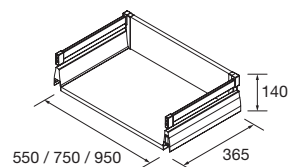

TIROIR COMPET HAUT SANS DÉCOUPE SIPHON

Tiroir métallique haut pour meuble, intérieur Carbon-TX.

	Carbon-TX	€
	COD.	
600	98177	
800	98178	
1000	98179