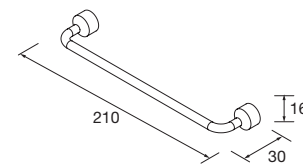

COLONNE RENOIR 1600 AVEC 2 PORTES

Colonne réversible ouverture à gauche ou à droite. 2 portes avec charnières à fermeture amortie. Finition intérieure Carbon TX. Avec 4 étagères intérieures en verre et ajustables en hauteur. Poignées non incluses. 2 finitions de poignées au choix.

White cotton		Black velvet	SUR COMMANDE					
COD.	COD.	€	Macchiato	Blue fog	Night blue	Anthracite	Green forest	
COD.	COD.	€	COD.	COD.	COD.	COD.	COD.	
350	91317	91318	350	91319	91323	91320	91322	91321

POIGNEE STYLE

Poignée Style pour meuble

	Black matt	Brass	Gold	Silver	€
COD.	COD.	COD.	COD.	COD.	€
210	91335	91334	91332	91333	

POIGNEE STYLE

Poignée Style pour meuble et colonne

	Black matt	Brass	Gold	Silver	€
COD.	COD.	COD.	COD.	COD.	€
35	91331	91330	91328	91329