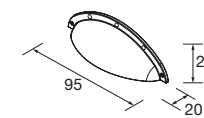

POIGNEE STYLE

Poignée Style pour meuble et colonne

	Black matt	Brass	Gold	Silver	€
COD.	COD.	COD.	COD.	COD.	€
35	91331	91330	91328	91329	

POIGNEE FOLK

Poignée Folk pour meuble et colonne

	Black matt	Gold	Silver	€
COD.	COD.	COD.	COD.	€
95	91339	91336	91337