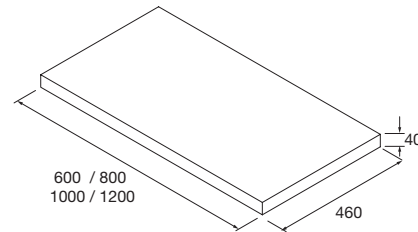

PLANS DE TOILETTE EPAISSEUR 40 MM

Plans de toilette épaisseur 40mm. Largeurs en stock entre 600 et 1200mm, sans perçage.
Finitions en stratifié haute pression (HPL) et mélaminé.

| | Blanc brillant | White cotton | Black velvet | Chêne africain | Carbon | € |
|------|----------------|--------------|--------------|----------------|--------|---|
| | COD. | COD. | COD. | COD. | COD. | |
| 600 | 97432 | 97433 | 97434 | 23016 | 97435 | |
| 800 | 97441 | 97442 | 97443 | 23017 | 97444 | |
| 1000 | 97450 | 97451 | 97452 | 23018 | 97453 | |
| 1200 | 97454 | 97455 | 97456 | 23019 | 97457 | |