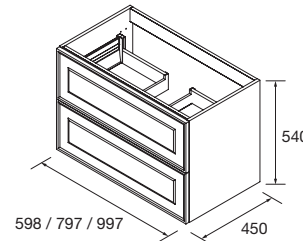

MEUBLE SUSPENDU RENOIR 2 TIROIRS AVEC DÉCOUPE POUR SIPHON

Meuble suspendu avec 2 tiroirs métalliques avec ouverture totale, avec découpe pour siphon, intérieurs finition Carbon-TX et fermetures amorties. Poignées non incluses. 3 finitions au choix.