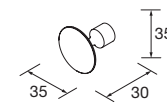

POIGNEE STYLE

Poignée Style pour meuble

	Black matt	Brass	Gold	Silver	€
COD.	COD.	COD.	COD.	COD.	€
210	91335	91334	91332	91333