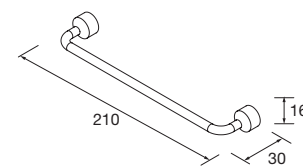

COLONNA RENOIR 1600 2 ANTE

Colonna reversibile a 2 ante, con cerniere con chiusura soft-close Interni in Carbon-TX con 4 ripiani regolabili in cristallo. Non include le maniglie. 2 finiture a scelta.

White cotton		Black velvet	SU RICHIESTA					€	
COD.	COD.	COD.	Macchiato	Blue fog	Night blue	Antracite	Green forest	COD.	€
350	91317	91318	350	91319	91323	91320	91322	91321	

MANIGLIA STYLE

Maniglia Style per mobile.

Black matt	Brass	Gold	Silver	€
COD.	COD.	COD.	COD.	
210	91335	91334	91332	91333

MANIGLIA STYLE

Maniglia Style per mobile e colonna.

Black matt	Brass	Gold	Silver	€
COD.	COD.	COD.	COD.	
35	91331	91330	91328	91329