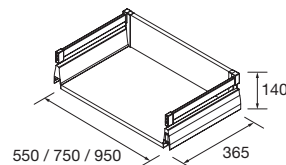

TOP LAVABO SPESSORI 40MM

Top con spessore 40 mm; misure da 600 a 1200 mm. Senza foro.
Finiture alta pressione (HPL) ad melaminicoe laminato.

| | Bianco lucido | White cotton | Black velvet | Rovere africa | Carbone | € |
|------|---------------|--------------|--------------|---------------|---------|---|
| | COD. | COD. | COD. | COD. | COD. | |
| 600 | 97432 | 97433 | 97434 | 23016 | 97435 | |
| 800 | 97441 | 97442 | 97443 | 23017 | 97444 | |
| 1000 | 97450 | 97451 | 97452 | 23018 | 97453 | |
| 1200 | 97454 | 97455 | 97456 | 23019 | 97457 | |

TOP LAVABO SPESSORI 12 MM

Top spessore 12 mm misure da 600 a 1200 mm senza lavorazione . Finiture bianco opaco in solid surface, aresdesia nera e marmo bianco compatto.

| | Solid surface bianco opaco | Lavagna nera | Marmo bianco | € |
|------|----------------------------|--------------|--------------|---|
| | COD. | COD. | COD. | |
| 600 | 97495 | 97501 | 97507 | |
| 800 | 97497 | 97503 | 97509 | |
| 1000 | 97499 | 97505 | 97511 | |
| 1200 | 97500 | 97506 | 97512 | |