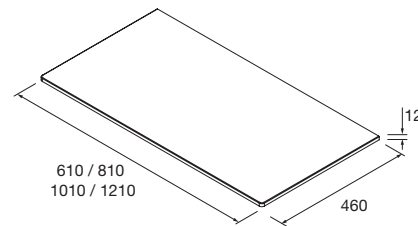

Lavabi a semi incastro
(Solid Surface)

| MAEL | | MAEL | |
|------------------------|---|----------------------------|---|
| Solid surface Bicolore | | Solid surface bianco opaco | |
| COD. | € | COD. | € |
| 97655 | | 97654 | |

TOP LAVABO SPESSORI 40MM

Top con spessore 40 mm; misure da 600 a 1200 mm. Senza foro.
Finiture alta pressione (HPL) ad melaminicoe laminato.

| | Bianco lucido | White cotton | Black velvet | Rovere africa | Carbone | € |
|------|---------------|--------------|--------------|---------------|---------|---|
| | COD. | COD. | COD. | COD. | COD. | |
| 600 | 97432 | 97433 | 97434 | 23016 | 97435 | |
| 800 | 97441 | 97442 | 97443 | 23017 | 97444 | |
| 1000 | 97450 | 97451 | 97452 | 23018 | 97453 | |
| 1200 | 97454 | 97455 | 97456 | 23019 | 97457 | |

TOP LAVABO SPESSORI 12 MM

Top spessore 12 mm misure da 600 a 1200 mm senza lavorazione . Finiture bianco opaco in solid surface, aresdesia nera e marmo bianco compatto.

| | Solid surface bianco opaco | Lavagna nera | Marmo bianco | € |
|------|----------------------------|--------------|--------------|---|
| | COD. | COD. | COD. | |
| 600 | 97495 | 97501 | 97507 | |
| 800 | 97497 | 97503 | 97509 | |
| 1000 | 97499 | 97505 | 97511 | |
| 1200 | 97500 | 97506 | 97512 | |