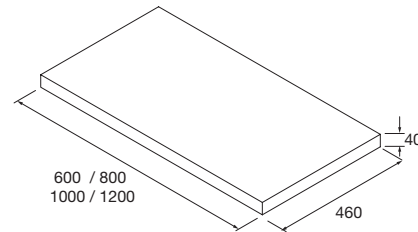

TOP LAVABO SPESSORI 40MM

Top con spessore 40 mm; misure da 600 a 1200 mm. Senza foro.
Finiture alta pressione (HPL) ad melaminicoe laminato.

| | Bianco lucido | White cotton | Black velvet | Rovere africa | Carbone | € |
|------|---------------|--------------|--------------|---------------|---------|---|
| | COD. | COD. | COD. | COD. | COD. | |
| 600 | 97432 | 97433 | 97434 | 23016 | 97435 | |
| 800 | 97441 | 97442 | 97443 | 23017 | 97444 | |
| 1000 | 97450 | 97451 | 97452 | 23018 | 97453 | |
| 1200 | 97454 | 97455 | 97456 | 23019 | 97457 | |