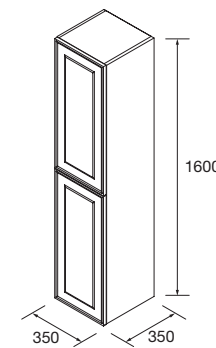

White cotton		Black velvet	SU RICHIESTA					€	
COD.	COD.	COD.	Macchiato	Blue fog	Night blue	Antracite	Green forest	COD.	€
600	91299	91300	600	91301	91324	91302	91304	91303	
800	91305	91306	800	91307	91325	91308	91310	91309	
1000	91311	91312	1000	91313	91326	91314	91316	91315