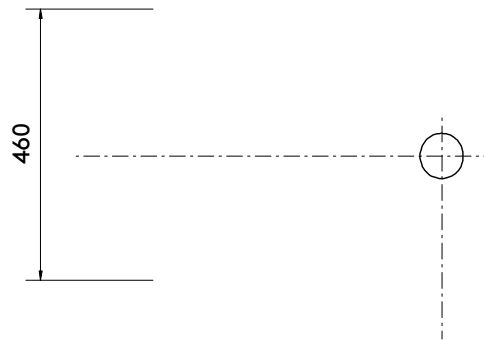

COD.	Tamaño del mueble				Grifo (S/N)		ØG	X2	Z1	Z2	Cod. Lavabo
	600	800	900	1200	SI	NO					

ENCIMERAS UNIIQ CENTRADO

ESTÁNDAR

CON TOALLERO IZQUIERDA

CON TOALLERO DERECHA

ENCIMERAS UNIIQ DERECHA

ESTÁNDAR

CON TOALLERO IZQUIERDA

CON TOALLERO DERECHA

ENCIMERAS UNIIQ IZQUIERDA

ESTÁNDAR

CON TOALLERO IZQUIERDA

CON TOALLERO DERECHA