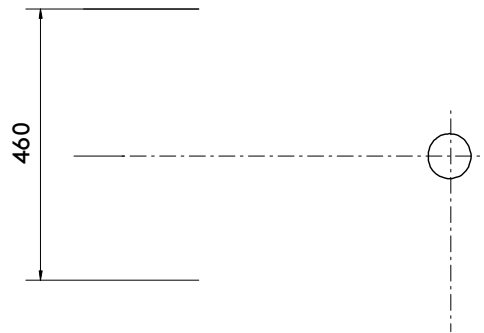

COD.	Tamaño del mueble				Grifo (S/N)		ØG	X2	Z1	Z2	Cod. Lavabo
	600	800	900	1200	SI	NO					

ENCIMERAS UNIIQ CENTRADO

ESTÁNDAR

CON TOALLERO IZQUIERDA

CON TOALLERO DERECHA

ENCIMERAS UNIIQ DERECHA

ESTÁNDAR

CON TOALLERO IZQUIERDA

CON TOALLERO DERECHA

ENCIMERAS UNIIQ IZQUIERDA

ESTÁNDAR

CON TOALLERO IZQUIERDA

CON TOALLERO DERECHA