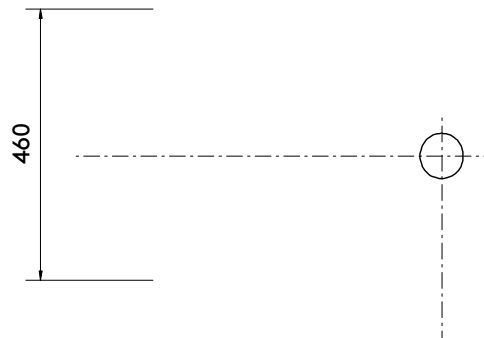

COD.	Dimensioni del mobile				Rubinetto		ØG	X2	Z1	Z2	Cod. Lavabo
	600	800	900	1200	SÌ	NO					

TOP UNIIQ CENTRATO

STANDARD

CON PORTASALVIETTE SINISTRA

CON PORTASALVIETTE DESTRA

TOP UNIIQ DESTRA

STANDARD

CON PORTASALVIETTE SINISTRA

CON PORTASALVIETTE DESTRA

TOP UNIIQ SINISTRA

STANDARD

CON PORTASALVIETTE SINISTRA

CON PORTASALVIETTE DESTRA