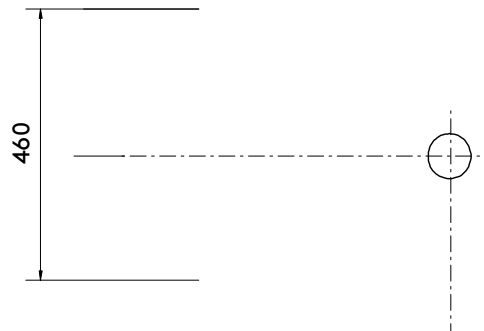

COD.	Dimensioni del mobile				Rubinetto		ØG	X2	Z1	Z2	Cod. Lavabo
	600	800	900	1200	SÌ	NO					

TOP UNIIQ CENTRATO

STANDARD

CON PORTASALVIETTE SINISTRA

CON PORTASALVIETTE DESTRA

TOP UNIIQ DESTRA

STANDARD

CON PORTASALVIETTE SINISTRA

CON PORTASALVIETTE DESTRA

TOP UNIIQ SINISTRA

STANDARD

CON PORTASALVIETTE SINISTRA

CON PORTASALVIETTE DESTRA