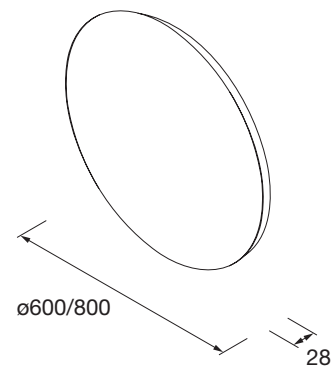

NORA - LED-Spiegel ø600/ø800

-  IP44
-  Niedriger Verbrauch. Led Samsung.
-  Norm CE
-  5 Jahre Garantie
-  Spiegel mit Hintergrundbeleuchtung

Technische Eigenschaften

	600	800
Kelvin	5700 (cool light)	5700 (cool light)
Lúmenes	806	1118
Wattios	10	15
Korrosionsschutz	No	No
Energieeffizienz	F	F
Glasdicke	4 mm	4 mm
CRI	>90	>90
Lebensdauer	3000 h	3000 h

Produktabmessungen

Abmessungen und Verpackungsgewicht

	600	800
Länge (mm)	685	985
Tiefe (mm)	75	75
Höhe (mm)	665	605
Nettogewicht (kg)	2,3	6,5
Bruttogewicht (kg)	3	7,6

Installationsmessungen