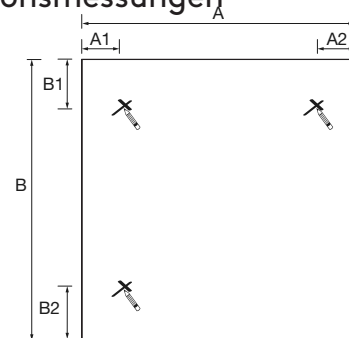

OPTIMUS - Spiegel + Aufsatz LED Leuchte

-  IP44
-  Niedriger verbrauch. Led Samsung.
-  Norm CE
-  5 jahre garantie
-  Spiegel mit Hintergrundbeleuchtung

Technische Eigenschaften

	600	700	800	900	1000	1200
Kelvin	5700 (cool light)					
Lúmenes	410	690	750	780	820	860
Wattios	6+21		10+21		12+32	
Korrosionsschutz	No					
Energieeffizienz	E		D		E	
Glasdicke	4 mm					
CRI	>90					
Lebensdauer	3000 h					

Produktabmessungen

Abmessungen und Verpackungsgewicht

	600	700	800	900	1000	1200	1400
Länge (mm)	660	760	860	960	1060	1245	1445
Tiefe (mm)	60						
Höhe (mm)	650						
Nettogewicht (kg)	7,2	8,5	9,4	10,4	11,4	9,8	10,1
Bruttogewicht (kg)	7,7	9	10,1	11,2	12,3	10,6	11

Installationsmessungen

A	B	A1	A2	B1	B2	H	V
600	800	76	76	206	206	X	X
700	800	76	76	206	206	X	X
800	800	76	76	206	206	X	X
900	800	206	206	76	76	X	X
1000	800	206	206	76	76	X	X
1200	600	206	206	76	76	X	X
1400	600	206	206	76	76	X	X