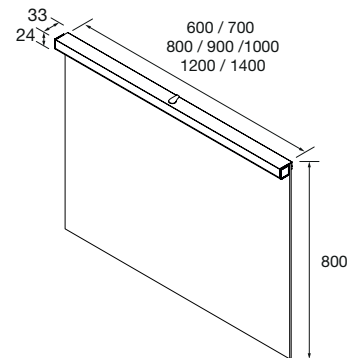

OPTIMUS - Spiegel + Aufsatz LED Leuchte

-  IP44
-  Niedriger verbrauch. Led Samsung.
-  Norm CE
-  5 jahre garantie
-  Spiegel mit Hintergrundbeleuchtung

Technische Eigenschaften

	600	700	800	900	1000	1200
Kelvin	5700 (cool light)					
Lúmenes	410	690	750	780	820	860
Wattios	6+21		10+21		12+32	
Korrosionsschutz	No					
Energieeffizienz	E		D		E	
Glasdicke	4 mm					
CRI	>90					
Lebensdauer	3000 h					

Produktabmessungen

Abmessungen und Verpackungsgewicht

	600	700	800	900	1000	1200	1400
Länge (mm)	660	760	860	960	1060	1245	1445
Tiefe (mm)	60						
Höhe (mm)	650						
Nettogewicht (kg)	7,2	8,5	9,4	10,4	11,4	9,8	10,1
Bruttogewicht (kg)	7,7	9	10,1	11,2	12,3	10,6	11

Installationsmessungen

A	B	A1	A2	B1	B2	H	V
600	800	76	76	206	206	X	X
700	800	76	76	206	206	X	X
800	800	76	76	206	206	X	X
900	800	206	206	76	76	X	X
1000	800	206	206	76	76	X	X
1200	600	206	206	76	76	X	X
1400	600	206	206	76	76	X	X