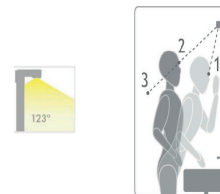

LEUCHE VINCI

Abmessungen

- Länge = 300 mm

Typologie	LED
Isolationsklasse	II
Schutzart	IP44
Leistung	8 W
Nennspannung	230 V
Lichtstrom	525 lm
Farbtemperatur (K)	6000 °K

Produktbeschreibung

- Finish = schwarz matt
- Lebensdauer = 25000 hours.
- 8W LED