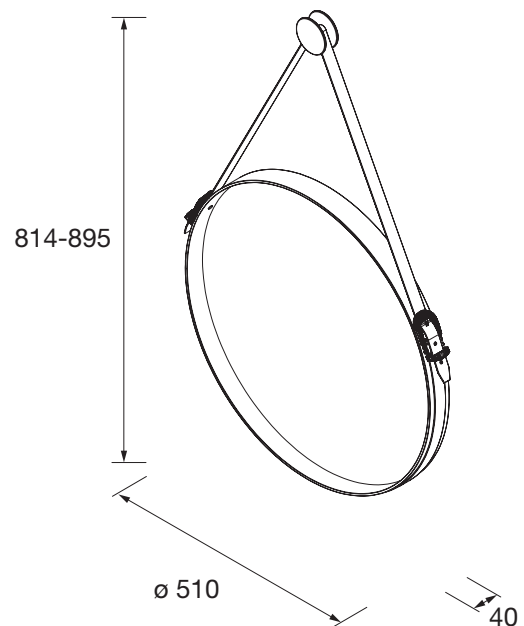

## BARBERO - LED-Spiegel

### Technische Eigenschaften

Runder Spiegel mit Holzrahmen, umhüllt mit einem lederartigen Material in mattschwarz mit Aufhänger.

### Abmessungen

### Abmessungen und Verpackungsgewicht

Länge (mm)	570
Tiefe (mm)	65
Höhe (mm)	570
Nettogewicht (kg)	5
Bruttogewicht (kg)	4,1