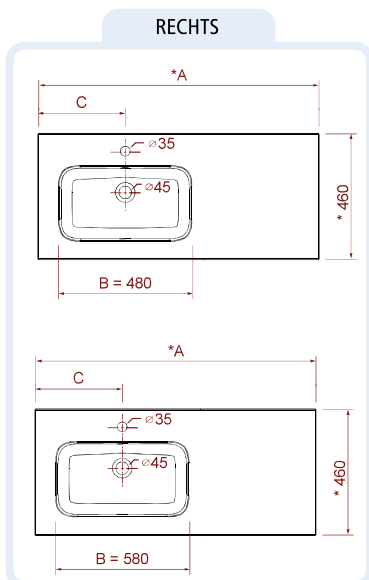

Information und Hauptmaterialien

• **MineralMarmo®:**

- Waschtisch SOFIA mittig 800, 1000, 1100, 1200, 2000:

[805, 1005, 1105, 1205, 1405, 2005] x 15 x 460 mm.

- Waschtisch SOFIA mittig 2 Hähne 1200:

1205 x 15 x 460 mm.

- Waschtisch SOFIA doppelt 1200, 1400, 1600, 2000:

[1205, 1405, 1605, 2005] x 15 x 460 mm.

- Waschtisch SOFIA Containerschrank links/ rechts 850, 1000, 1050, 1200, 1400, 1600:

[855, 1005, 1055, 1205, 1405, 1605] x 15 x 460 mm.

Produktmerkmale

MITTIG (* +/- 2mm)				
	800	1000	1100	2000
A	805	1005	1105	2005
B	580	780	480	580
C	402,5	502,5	552,5	1002,5

DOPPELT (* +/- 2mm)				
	1200	1400	1600	2000
A	1205	1405	1605	2005
B	480	480	480	580
C	302,5	352,5	402,5	502,5

	850	1000	1400 möbel 600
A	855	1005	1405
B	480	480	480
C	302,5	302,5	302,5

	1050	1200	1400 möbel 700	1600
A	1055	1205	1405	1605
B	580	580	580	580
C	402,5	402,5	351	402,5