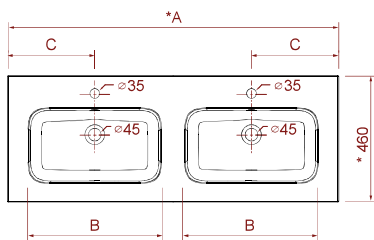

Information und Hauptmaterialien

• **MineralMarmo®:**

- Waschtisch SOFIA mittig 800, 1000, 1100, 1200, 2000:

[805, 1005, 1105, 1205, 1405, 2005] x 15 x 460 mm.

- Waschtisch SOFIA mittig 2 Hähne 1200:

1205 x 15 x 460 mm.

- Waschtisch SOFIA doppelt 1200, 1400, 1600, 2000:

[1205, 1405, 1605, 2005] x 15 x 460 mm.

- Waschtisch SOFIA Containerschrank links/ rechts 850, 1000, 1050, 1200, 1400, 1600:

[855, 1005, 1055, 1205, 1405, 1605] x 15 x 460 mm.

MineralMarmo® ohne Siphon und ohne Clickerabfluss

Finish

Weiß

Waschtisch nach Maß

Einige Modelle des Beckens Sofia können nach Maß angefertigt werden.

Weitere Informationen finden Sie in unserem Allgemeinem Katalog.

Produktmerkmale

MITTIG (* +/- 2mm)				
	800	1000	1100	2000
A	805	1005	1105	2005
B	580	780	480	580
C	402,5	502,5	552,5	1002,5

DOPPELT (* +/- 2mm)				
	1200	1400	1600	2000
A	1205	1405	1605	2005
B	480	480	480	580
C	302,5	352,5	402,5	502,5