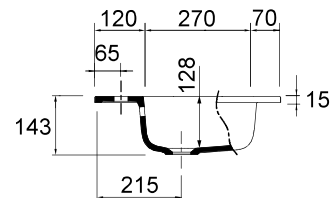

Information und Hauptmaterialien

• **MineralMarmo®:**

- Waschtisch SOFIA mittig 800, 1000, 1100, 1200, 2000:

[805, 1005, 1105, 1205, 1405, 2005] x 15 x 460 mm.

- Waschtisch SOFIA mittig 2 Hähne 1200:

1205 x 15 x 460 mm.

- Waschtisch SOFIA doppelt 1200, 1400, 1600, 2000:

[1205, 1405, 1605, 2005] x 15 x 460 mm.

- Waschtisch SOFIA Containerschrank links/ rechts 850, 1000, 1050, 1200, 1400, 1600:

[855, 1005, 1055, 1205, 1405, 1605] x 15 x 460 mm.

Produktmerkmale

MITTIG (* +/- 2mm)				
	800	1000	1100	2000
A	805	1005	1105	2005
B	580	780	480	580
C	402,5	502,5	552,5	1002,5

DOPPELT (* +/- 2mm)				
	1200	1400	1600	2000
A	1205	1405	1605	2005
B	480	480	480	580
C	302,5	352,5	402,5	502,5