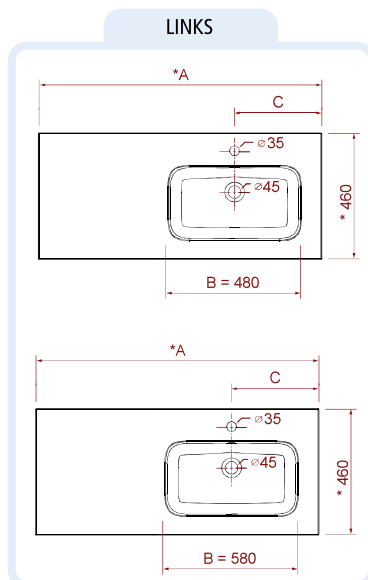

Information und Hauptmaterialien

• **MineralMarmo®:**

- Waschtisch SOFIA mittig 800, 1000, 1100, 1200, 2000:

[805, 1005, 1105, 1205, 1405, 2005] x 15 x 460 mm.

- Waschtisch SOFIA mittig 2 Hähne 1200:

1205 x 15 x 460 mm.

- Waschtisch SOFIA doppelt 1200, 1400, 1600, 2000:

[1205, 1405, 1605, 2005] x 15 x 460 mm.

- Waschtisch SOFIA Containerschrank links/ rechts 850, 1000, 1050, 1200, 1400, 1600:

[855, 1005, 1055, 1205, 1405, 1605] x 15 x 460 mm.

Produktmerkmale

MITTIG (* +/- 2mm)				
	800	1000	1100	2000
A	805	1005	1105	2005
B	580	780	480	580
C	402,5	502,5	552,5	1002,5

DOPPELT (* +/- 2mm)				
	1200	1400	1600	2000
A	1205	1405	1605	2005
B	480	480	480	580
C	302,5	352,5	402,5	502,5

	850	1000	1400 möbel 600
A	855	1005	1405
B	480	480	480
C	302,5	302,5	302,5

	1050	1200	1400 möbel 700	1600
A	1055	1205	1405	1605
B	580	580	580	580
C	402,5	402,5	351	402,5