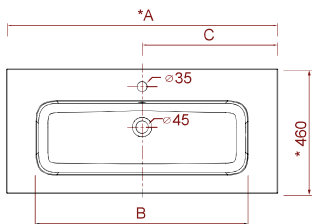

Information und Hauptmaterialien

• **MineralMarmo®:**

- Waschtisch SOFIA mittig 800, 1000, 1100, 1200, 2000:

[805, 1005, 1105, 1205, 1405, 2005] x 15 x 460 mm.

- Waschtisch SOFIA mittig 2 Hähne 1200:

1205 x 15 x 460 mm.

- Waschtisch SOFIA doppelt 1200, 1400, 1600, 2000:

[1205, 1405, 1605, 2005] x 15 x 460 mm.

- Waschtisch SOFIA Containerschrank links/ rechts 850, 1000, 1050, 1200, 1400, 1600:

[855, 1005, 1055, 1205, 1405, 1605] x 15 x 460 mm.

MineralMarmo® ohne Siphon und ohne Clickerabfluss

Finish

Weiß

Waschtisch nach Maß

Einige Modelle des Beckens Sofia können nach Maß angefertigt werden.

Weitere Informationen finden Sie in unserem Allgemeinem Katalog.

Produktmerkmale

MITTIG (* +/- 2mm)				
	800	1000	1100	2000
A	805	1005	1105	2005
B	580	780	480	580
C	402,5	502,5	552,5	1002,5

DOPPELT (* +/- 2mm)				
	1200	1400	1600	2000
A	1205	1405	1605	2005
B	480	480	480	580
C	302,5	352,5	402,5	502,5