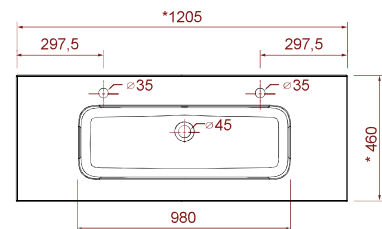

Information und Hauptmaterialien

• **MineralMarmo®:**

- Waschtisch SOFIA mittig 800, 1000, 1100, 1200, 2000:

[805, 1005, 1105, 1205, 1405, 2005] x 15 x 460 mm.

- Waschtisch SOFIA mittig 2 Hähne 1200:

1205 x 15 x 460 mm.

- Waschtisch SOFIA doppelt 1200, 1400, 1600, 2000:

[1205, 1405, 1605, 2005] x 15 x 460 mm.

- Waschtisch SOFIA Containerschrank links/ rechts 850, 1000, 1050, 1200, 1400, 1600:

[855, 1005, 1055, 1205, 1405, 1605] x 15 x 460 mm.

MineralMarmo® ohne Siphon und ohne Clickerabfluss

Finish

Weiß

Waschtisch nach Maß

Einige Modelle des Beckens Sofia können nach Maß angefertigt werden.

Weitere Informationen finden Sie in unserem Allgemeinem Katalog.

Produktmerkmale

MITTIG (* +/- 2mm)				
	800	1000	1100	2000
A	805	1005	1105	2005
B	580	780	480	580
C	402,5	502,5	552,5	1002,5

DOPPELT (* +/- 2mm)				
	1200	1400	1600	2000
A	1205	1405	1605	2005
B	480	480	480	580
C	302,5	352,5	402,5	502,5