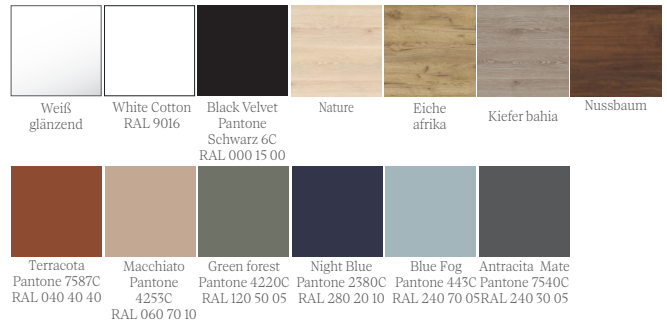

SPIRIT - Ablage 1 Schublade ohne Siphonaussparung 600/800/1000/1200

Oberflächenausführungen

Technische Eigenschaften

Herstellung Türen und Seiten (e = 16 mm):

- Weiß glänzend, grau glänzend: Laminierte Spanplatte, mit hochglänzendem UV-Polyesterlack.

- White Cotton, Black Velvet, Macchiato, Green Forest, Night Blue, Blue Fog, Antracita Mate, Terracota: Laminierte Spanplatte, lackiert mit matter Farbe auf Wasserbasis.

- Nature, Kiefer Bahía, Eiche afrika, Nussbaum: Laminierte Spanplatte. Abgekantetes PVC im „Querholz“-Design mit PUR-Kleber.

Herstellung Innenstruktur (e = 16 mm): Laminierte Spanplatte. Innenflächen Onix.

* Alle für die Herstellung dieses Möbelstücks verwendeten Platten sind als Klasse E05 mit geringem Formaldehydgehalt klassifiziert.
*Kanten je nach Design: PVC, ABS. (Abgekantet mit PUR-Kleber)

Griffe: Profilgriff aus Aluminium in 3 Oberflächenausführungen erhältlich: Elox. AL, matt schwarz, matt weiß. Nicht im Möbelstück enthalten.

Kompatible Waschbecken

Integrierte Waschbecken
600/800/1000/1200 : Constanza, Veneto, Vilna, Alliance, Toscana.