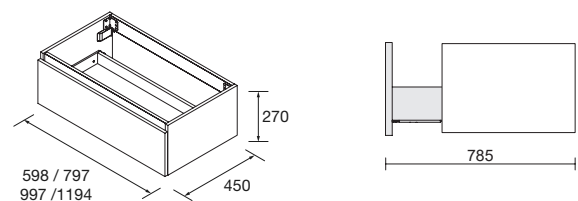

Innenflächen

Griffe - Finish

Abmessungen und Verpackungsgewicht

	600	800	1000	1200
Länge (mm)	660	860	1060	1260
Tiefe (mm)	510			
Höhe (mm)	340			
Nettogewicht (kg)	9,3	12,4	15,5	15,9
Bruttogewicht (kg)	12,3	15,1	17,9	18,5

Beschläge

Aufhänger: Hochwiderstandsfähiger Aufhänger mit drei von vorne zugänglichen unabhängigen Einstellungen. Tragkraft 70 kg.

Schublade: Metallschublade Grass V8 innenflächen onix. Verdeckte hochwertige Komplettauszugsführungen mit Soft-Close-System sowie Höhen- und Seitenverstellung. Tragkraft max. 30 kg.

Griffe: Profilgriff aus Aluminium in 3 Oberflächenausführungen erhältlich: Elox. AL, matt schwarz, matt weiß. Nicht im Möbelstück enthalten.

Kompatible Waschbecken

Integrierte Waschbecken
600/800/1000/1200 : Constanza, Veneto, Vilna, Alliance, Toscana.

Aufsatzbecken
Altiro, Seduction, Kandy, Lokum, Varmega, Tento, Verila, Nesla, Ellen, Bol, Bulkan, Bica, Talea, Carla.

Halbeingelassene Waschbecken
Mael

Abmessungen

Freier Bereich für Wasseranschluss

Es muss eine Schublade mit Siphonaussparungen eingesetzt werden, um sie mit Constanza, Vilna, Alliance, Toscana. Schubladen-Organizer eingeschlossen.