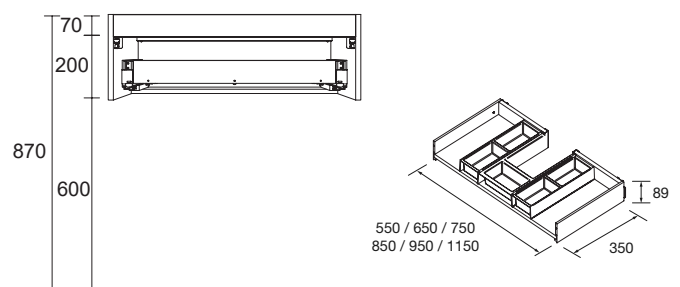

Innenflächen

Griffe - Finish

Abmessungen und Verpackungsgewicht

	600	800	1000	1200
Länge (mm)	660	860	1060	1260
Tiefe (mm)	510			
Höhe (mm)	340			
Nettogewicht (kg)	9,3	12,4	15,5	15,9
Bruttogewicht (kg)	12,3	15,1	17,9	18,5

Griffe: Profilgriff aus Aluminium in 3 Oberflächenausführungen erhältlich: Elox. AL, matt schwarz, matt weiß. Nicht im Möbelstück enthalten.

Kompatible Waschbecken

Integrierte Waschbecken
600/800/1000/1200 : Constanza, Veneto, Vilna, Alliance, Toscana.

Aufsatzbecken
Altiro, Seduction, Kandy, Lokum, Varmega, Tento, Verila, Nesla, Ellen, Bol, Bulkan, Bica, Talea, Carla.

Halbeingelassene Waschbecken
Mael

Abmessungen

Freier Bereich für Wasseranschluss

Es muss eine Schublade mit Siphonaussparungen eingesetzt werden, um sie mit Constanza, Vilna, Alliance, Toscana. Schubladen-Organizer eingeschlossen.