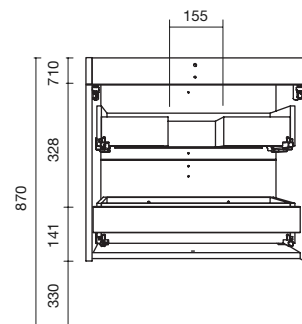

Freier Bereich für Wasseranschluss