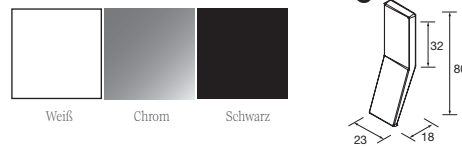

UNIIQ - Möbel 2 Schubladen - 600/800

Oberflächenausführungen* *Mehr auf der nächsten Seite.

Oberflächenausführungen Griff

Innenflächen

Onix

Abmessungen und Verpackungsgewicht

	600	800
Länge (mm)	660	860
Tiefe (mm)	510	
Höhe (mm)	610	
Nettogewicht (kg)	20,5	23,4
Bruttogewicht (kg)	28	26,5

Technische Eigenschaften

Herstellung Fronten (e = 19 mm): MDF-Platte Stärke 19 mm, lackiert mit supermattem Oberflächenlack.

Herstellung Seitenteile (e = 16 mm): MDF-Platte Stärke 16 mm, lackiert mit supermattem Oberflächenlack.

Herstellung Innenstruktur (e = 16 mm): Laminierte Spanplatte, Innenflächen Onix.

Fach: Höhenverstellbares Fach aus laminierte Spanplatte. Innenflächen Onix.

Schubladenstruktur: Mit PVC beschichtete Spanplatte, Innenflächen Onix, Stärke 12 mm.