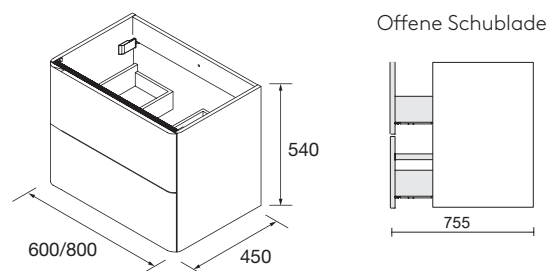

Abmessungen