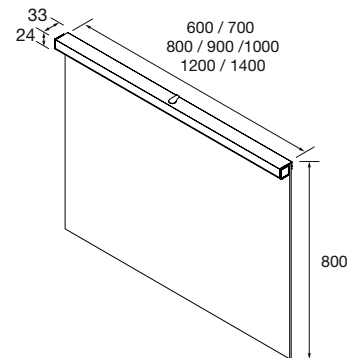

OPTIMUS - Mirror and wall lamp- LED Light.

IP44

Low consumption. Led Samsung.

Standard CE

5 years guarantee

Work lighting

Technical Characteristics

	600	700	800	900	1000	1200
Kelvin	5700 (cool light)					
Lúmenes	410	690	750	780	820	860
Wattios	6+21		10+21		12+32	
Anticorrosion	No					
Energy efficiency	E		D		E	
Glass thickness	4 mm					
CRI	>90					
Useful life	3000 h					

Product dimensions

Packaging dimensions and weight

	600	700	800	900	1000	1200	1400
Lenght (mm)	660	760	860	960	1060	1245	1445
Depth (mm)	60						
Height (mm)	650						
Net weight (kg)	7,2	8,5	9,4	10,4	11,4	9,8	10,1
Gross weight (kg)	7,7	9	10,1	11,2	12,3	10,6	11

Installation dimensions

A	B	A1	A2	B1	B2	H	V
600	800	76	76	206	206	X	X
700	800	76	76	206	206	X	X
800	800	76	76	206	206	X	X
900	800	206	206	76	76	X	X
1000	800	206	206	76	76	X	X
1200	600	206	206	76	76	X	X
1400	600	206	206	76	76	X	X