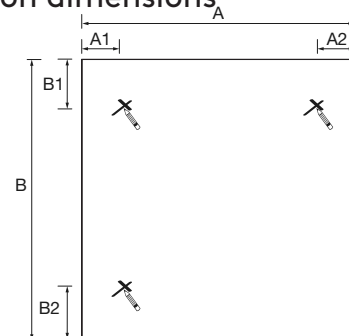

OPTIMUS - Mirror and wall lamp- LED Light.

IP44

Low consumption. Led Samsung.

Standard CE

5 years guarantee

Work lighting

Technical Characteristics

	600	700	800	900	1000	1200
Kelvin	5700 (cool light)					
Lúmenes	410	690	750	780	820	860
Wattios	6+21		10+21		12+32	
Anticorrosion	No					
Energy efficiency	E		D		E	
Glass thickness	4 mm					
CRI	>90					
Useful life	3000 h					

Product dimensions

Packaging dimensions and weight

	600	700	800	900	1000	1200	1400
Lenght (mm)	660	760	860	960	1060	1245	1445
Depth (mm)	60						
Height (mm)	650						
Net weight (kg)	7,2	8,5	9,4	10,4	11,4	9,8	10,1
Gross weight (kg)	7,7	9	10,1	11,2	12,3	10,6	11

Installation dimensions

A	B	A1	A2	B1	B2	H	V
600	800	76	76	206	206	X	X
700	800	76	76	206	206	X	X
800	800	76	76	206	206	X	X
900	800	206	206	76	76	X	X
1000	800	206	206	76	76	X	X
1200	600	206	206	76	76	X	X
1400	600	206	206	76	76	X	X