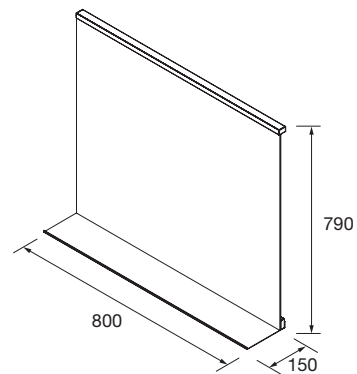

BECKETT - Espejo luz led

IP44 IP44

 Iluminación de bajo consumo. Led Samsung.

CE Mercado CE

5 5 años de garantía

 Iluminación de trabajo

Características Técnicas

	800
Kelvin	5700 (cool light)
Lúmenes	
Wattios	9
Anticorrosión	No
Eficiencia energética	E
Espesor de la luna	4 mm
CRI	>90
Vida útil	3000 h

Dimensiones producto

Dimensiones y peso embalaje

	800
Longitud (mm)	850
Profundidad (mm)	50
Altura (mm)	750
Peso neto (kg)	3,9
Peso bruto (kg)	4,5

Medidas de instalación