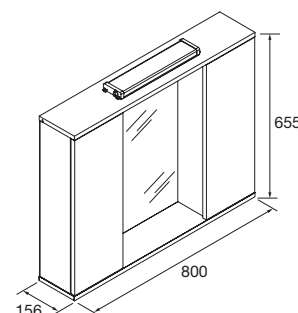

*Cantos según diseño: PVC, ABS. (canteado con cola PUR)

Dimensiones y peso embalaje

	600	800
Longitud (mm)	655	860
Profundidad (mm)	215	
Altura (mm)	710	
Peso neto (kg)	8,8	13,4
Peso bruto (kg)	10	15,3

Herrajes

Luminaria:

Lúmenes de fuente de luz: 138

Wattios: 3

Clasificación energética: G

Kelvin: 5700K

Colgadores: chapa metálica para colgar con escarpiá.

Dimensiones

Armario 600 (1 puerta)

Armario 800 (2 puertas)

LOIRA 600 (1 PUERTA) / 800 (2 PUERTAS) CON ESPEJO

Certificado
E-05

Acabados exteriores

Blanco brillo

Interior

Blanco brillo

Características Técnicas

*Cantos según diseño: PVC, ABS. (canteado con cola PUR)

Dimensiones y peso embalaje

	600	800
Longitud (mm)	655	860
Profundidad (mm)	215	
Altura (mm)	710	
Peso neto (kg)	9,5	14,7
Peso bruto (kg)	10,65	15,41