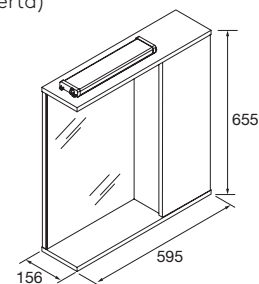

*Cantos según diseño: PVC, ABS. (canteado con cola PUR)

Dimensiones y peso embalaje

	600	800
Longitud (mm)	655	860
Profundidad (mm)	215	
Altura (mm)	710	
Peso neto (kg)	8,8	13,4
Peso bruto (kg)	10	15,3

Herrajes

Luminaria:

Lúmenes de fuente de luz: 138

Wattios: 3

Clasificación energética: G

Kelvin: 5700K

Colgadores: chapa metálica para colgar con escarpiá.

Dimensiones

Armario 600 (1 puerta)

*Cantos según diseño: PVC, ABS. (canteado con cola PUR)

Dimensiones y peso embalaje

	600	800
Longitud (mm)	655	860
Profundidad (mm)	215	
Altura (mm)	710	
Peso neto (kg)	9,5	14,7
Peso bruto (kg)	10,65	15,41