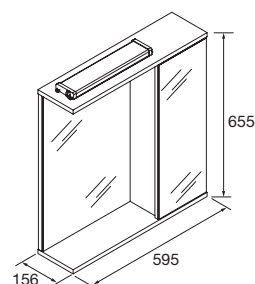

Dimensiones

Armario 600 (1 puerta)