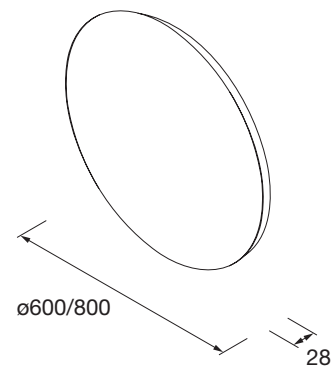

NORA - Espejo luz led $\varnothing 600/\varnothing 800$

- IP44 IP44
- W Iluminación de bajo consumo. Led Samsung.
- CE Marcado CE
- 5 5 años de garantía
- Espejo retroiluminado

Características Técnicas

	600	800
Kelvin	5700 (cool light)	5700 (cool light)
Lúmenes	806	1118
Wattios	10	15
Anticorrosión	No	No
Eficiencia energética	F	F
Espesor de la luna	4 mm	4 mm
CRI	>90	>90
Vida útil	3000 h	3000 h

Dimensiones producto

Dimensiones y peso embalaje

	600	800
Longitud (mm)	685	985
Profundidad (mm)	75	75
Altura (mm)	665	605
Peso neto (kg)	2,3	6,5
Peso bruto (kg)	3	7,6

Medidas de instalación