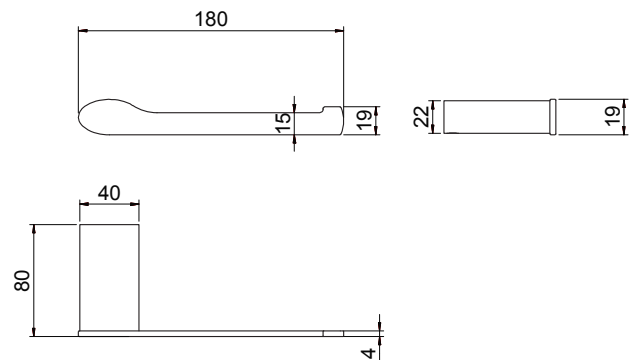

## Accesorios OMEGA - Portarrollos sin tapa

Producto: Portarrollos sin tapa  
 Serie: OMEGA  
 Características: Acabado cromo brillo  
 Sistema de fijación: Atornillado a pared

### DESCRIPCION

- Código: 23499
- Portarrollos sin tapa serie OMEGA
- Fabricado en latón y zamack.
- Componentes exteriores de latón de 4 mm de espesor.
- Pieza de fijacion de inyección de zamack
- Ensamblaje entre las partes por tornillería oculta.
- Acabado cromo brillo.
- Sistema de fijación de tornillería oculta, mediante un esparrago allen en la parte inferior del articulo.
- Tornillería incluida. ( 2 tacos, 2 tornillos avellanados y llave allen necesaria)
- Limpieza. Mediante un paño humedecido y jabones neutros. No usar abrasivos. Secar las superficies.

### DIMENSIONES

180 x 19 x 80 mm