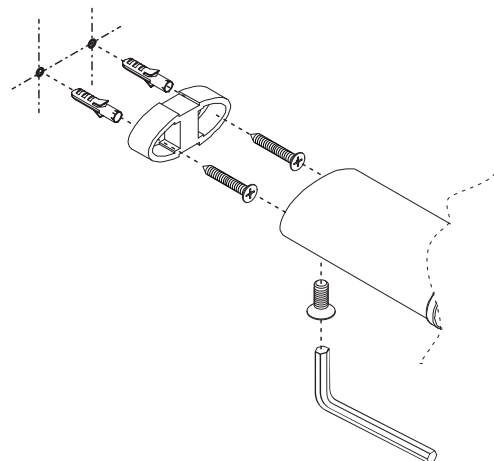

### DESCRIPCION

- Código: 23499
- Portarrollos sin tapa serie OMEGA
- Fabricado en latón y zamack.
- Componentes exteriores de latón de 4 mm de espesor.
- Pieza de fijacion de inyección de zamack
- Ensamblaje entre las partes por tornillería oculta.
- Acabado cromo brillo.
- Sistema de fijación de tornillería oculta, mediante un esparrago allen en la parte inferior del articulo.
- Tornillería incluida. ( 2 tacos, 2 tornillos avellanados y llave allen necesaria)
- Limpieza. Mediante un paño humedecido y jabones neutros. No usar abrasivos. Secar las superficies.

### DIMENSIONES

180 x 19 x 80 mm

### SISTEMA DE MONTAJE