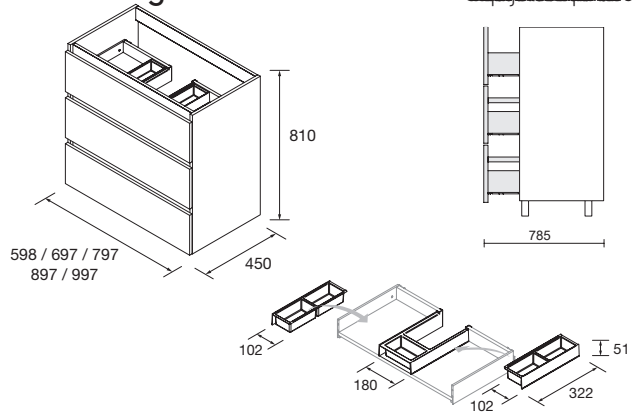

SPIRIT - Möbel für die Küche 600/700/800/900/1000/1000/1000

Acabamento exterior das portas

Acabamento interior das portas

Acabamento interior das portas (600 e 700 mm):

- White Cotton, Black Velvet, Macchiato, Green Forest, Night Blue, Blue Fog, Antracita Mate.

- Antracita Mate, Macchiato, Green Forest, Night Blue, Blue Fog, Antracita Mate.

- Antracita Mate, Macchiato, Green Forest, Night Blue, Blue Fog, Antracita Mate.

- Antracita Mate, Macchiato, Green Forest, Night Blue, Blue Fog, Antracita Mate.

- Antracita Mate, Macchiato, Green Forest, Night Blue, Blue Fog, Antracita Mate.

- Antracita Mate, Macchiato, Green Forest, Night Blue, Blue Fog, Antracita Mate.

Acabamento interior das portas

Dimensões gerais e peso bruto e líquido

	600	700	800	900	1000
Longitud (mm)	660	760	860	960	1060
Profundidad (mm)	510				
Altura (mm)	840				
Peso neto (kg)	29,5	32,7	35,8	38,5	40,9
Peso bruto (kg)	32	35,4	38,6	41,5	44,1

Características

Acabamento exterior das portas em diversos materiais e cores.

Capacidade de carga máx. 30 Kg.

Acabamento interior das portas em diversos materiais e cores.

Acabamento interior das portas em diversos materiais e cores.

Compatibilidade com acessórios

600/800/1000/1200::Constanza, Veneto, Wilha, Alliance, Toscana.

Altiro, Seduction, Kandy, Lokum, Varmega, Tento, Verila, Nesla, Ellen, Bol, Bulkan, Bica, Talea, Carla.

Mael

Dimensões

Compatibilidade com acessórios