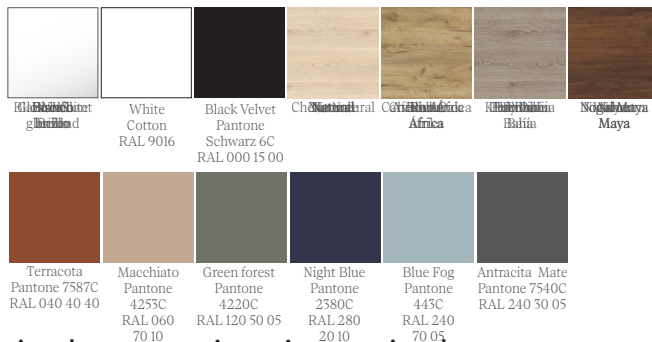

SPIRIT - Möbel für die Küche 600/700/800/900/1000/1000/1000

Acabamento exterior das portas

Acabamento interior das portas

Acabamento interior das portas (600 e 700 mm):

- White Cotton, Black Velvet, Macchiato, Green Forest, Night Blue, Blue Fog, Antracita Mate.

- Antracita Mate, Macchiato, Green Forest, Night Blue, Blue Fog, Antracita Mate.

- Antracita Mate, Macchiato, Green Forest, Night Blue, Blue Fog, Antracita Mate.

- Antracita Mate, Macchiato, Green Forest, Night Blue, Blue Fog, Antracita Mate.

- Antracita Mate, Macchiato, Green Forest, Night Blue, Blue Fog, Antracita Mate.

- Antracita Mate, Macchiato, Green Forest, Night Blue, Blue Fog, Antracita Mate.

Acabamento interior das portas

Dimensões gerais e peso bruto e líquido