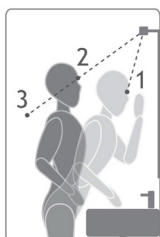

Dimensiones producto

	208	308	458	608	808	1008
1	666	898	1113	1287	1506	1292
2	213	327	421	509	630	546
3	95	137	182	229	301	280

	Kelvin	208	308	458	608	808	1008
Cromo	4000	X	X	X	X	X	X
	5700		X	X	X		
Negro	5700		X	X