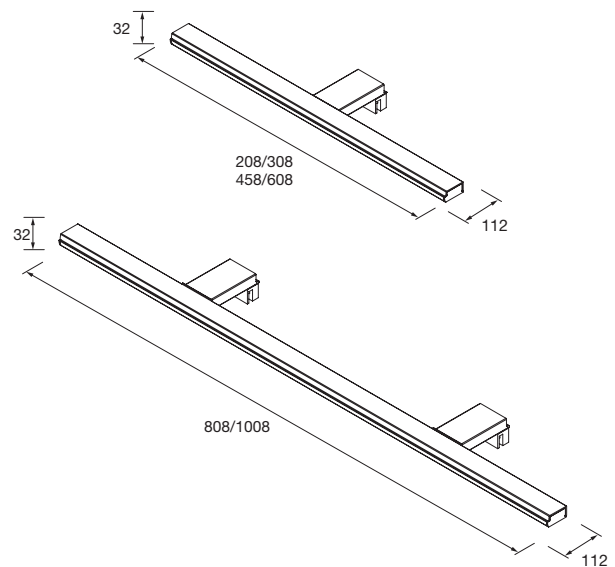

- Componentes del embalaje:

- 1 aplique
- 1 pieza multienganche
- 1 caja de conexión
- Goma UTE

- Tipo de fijación:

Pieza multienganche para espejo y para panel de madera

Dimensiones y peso embalaje

	208	308	458	608	808	1008
Longitud (mm)	150	125	120	120	120	130
Profundidad (mm)	215	315	465	6	825	1018
Altura (mm)	36	38	38	35	35	44
Peso neto (kg)	0,19	0,11	0,16	0,19	0,35	0,34
Peso bruto (kg)	0,24	0,18	0,24	0,3	0,5	0,58

Dimensiones producto

	208	308	458	608	808	1008
1	666	898	1113	1287	1506	1292
2	213	327	421	509	630	546
3	95	137	182	229	301	280

	Kelvin	208	308	458	608	808	1008
Cromo	4000	X	X	X	X	X	X
	5700		X	X	X		
Negro	5700		X	X			