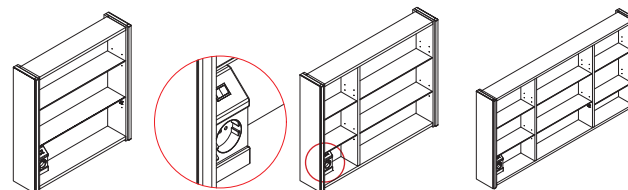

### Dimensiones y peso embalaje según medida mueble en mm.

	600	700	800	900	1000	1200
Longitud mm.	655	745	845	945	1045	1235
Fondo mm.	200	195	200	195	200	195
Altura mm.	720	710	720	710	710	710
Peso neto Kg.	13,33	16	17,8	19,7	21,79	23,3
Peso bruto Kg.	14,5	17,1	19,3	21	23,4	25

### Observaciones

- Armario con interruptor y enchufe. Preparado para conexión directa a red de 220v.

630 / 730

830

930 / 1030 / 1222