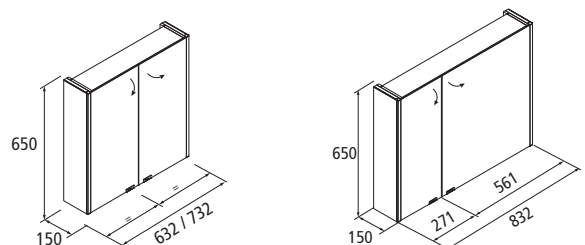

### Dimensiones y peso embalaje según medida mueble en mm.

	600	700	800	900	1000	1200
Longitud mm.	655	745	845	945	1045	1235
Fondo mm.	200	195	200	195	200	195
Altura mm.	720	710	720	710	710	710
Peso neto Kg.	13,33	16	17,8	19,7	21,79	23,3
Peso bruto Kg.	14,5	17,1	19,3	21	23,4	25

### Croquis (medidas en mm.)

Espacio libre trasero