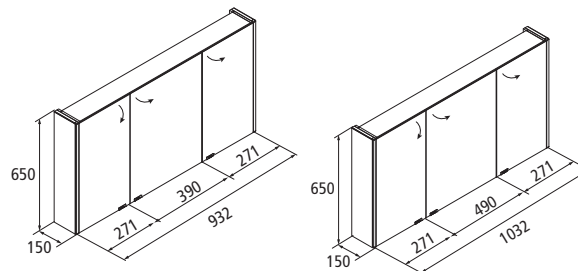

### Dimensiones y peso embalaje según medida mueble en mm.

	600	700	800	900	1000	1200
Longitud mm.	655	745	845	945	1045	1235
Fondo mm.	200	195	200	195	200	195
Altura mm.	720	710	720	710	710	710
Peso neto Kg.	13,33	16	17,8	19,7	21,79	23,3
Peso bruto Kg.	14,5	17,1	19,3	21	23,4	25

### Croquis (medidas en mm.)

Espacio libre trasero