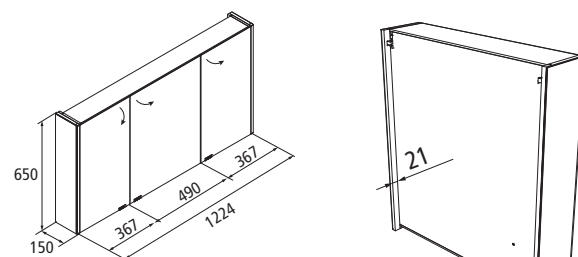

### Dimensiones y peso embalaje según medida mueble en mm.

	600	700	800	900	1000	1200
Longitud mm.	655	745	845	945	1045	1235
Fondo mm.	200	195	200	195	200	195
Altura mm.	720	710	720	710	710	710
Peso neto Kg.	13,33	16	17,8	19,7	21,79	23,3
Peso bruto Kg.	14,5	17,1	19,3	21	23,4	25

### Croquis (medidas en mm.)

Espacio libre trasero