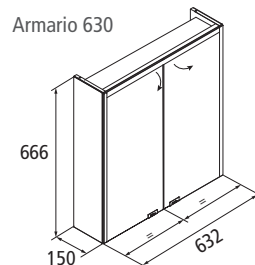

### Dimensiones y peso embalaje según medida mueble en mm.

	600	700	800	900	1000	1200
Longitud mm.	655	745	845	945	1045	1235
Fondo mm.	200	195	200	195	200	195
Altura mm.	720	710	720	710	710	710
Peso neto Kg.	13,33	16	17,8	19,7	21,79	23,3
Peso bruto Kg.	14,5	17,1	19,3	21	23,4	25

### Croquis (medidas en mm.)

Armario 630

Armario 830

Armario 1030

Armario 1222

Espacio libre trasero