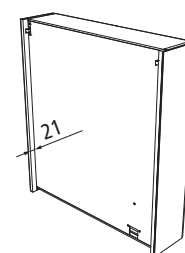

### Dimensiones y peso embalaje según medida mueble en mm.

	600	700	800	900	1000	1200
Longitud mm.	655	745	845	945	1045	1235
Fondo mm.	200	195	200	195	200	195
Altura mm.	720	710	720	710	710	710
Peso neto Kg.	13,33	16	17,8	19,7	21,79	23,3
Peso bruto Kg.	14,5	17,1	19,3	21	23,4	25

### Croquis (medidas en mm.)

Armario 630

Armario 830

Armario 1030

Armario 1222

Espacio libre trasero