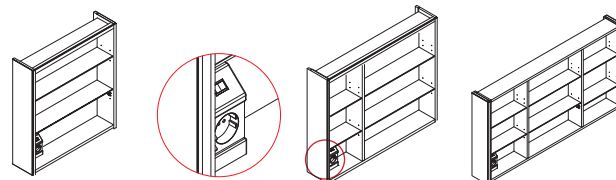

630

830

1030 / 1222