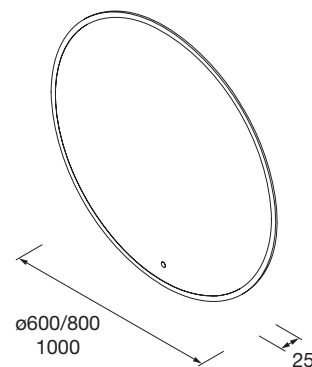

### Características Técnicas

	ø600	ø800	ø1000
Kelvin	5700 (cool light)		
Lúmenes	720	890	1100
Wattios	12	10	20
Anticorrosión	Si		
Eficiencia energética	G		
Espesor de la luna	4 mm		
CRI	> 90		
Vida útil	3000 h		

### Dimensiones producto

### Dimensiones y peso embalaje

	ø600	ø800	ø1000
Longitud (mm)	670	985	1075
Profundidad (mm)	75		
Altura (mm)	670	985	1075
Peso neto (kg)	3,8	6,5	9,5
Peso bruto (kg)	4,6	7,6	11,2

### Medidas de instalación

A=600 → B=300 → C=180  
 A=800 → B=400 → C=200  
 A=1000 → B=500 → C=200