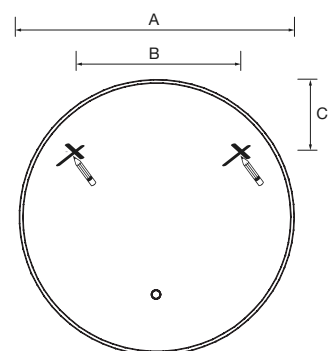

### Características Técnicas

	ø600	ø800	ø1000
Kelvin	5700 (cool light)		
Lúmenes	720	890	1100
Wattios	12	10	20
Anticorrosión	Si		
Eficiencia energética	G		
Espesor de la luna	4 mm		
CRI	> 90		
Vida útil	3000 h		

### Dimensiones producto

### Dimensiones y peso embalaje

	ø600	ø800	ø1000
Longitud (mm)	670	985	1075
Profundidad (mm)	75		
Altura (mm)	670	985	1075
Peso neto (kg)	3,8	6,5	9,5
Peso bruto (kg)	4,6	7,6	11,2

### Medidas de instalación

A=600 → B=300 → C=180  
 A=800 → B=400 → C=200  
 A=1000 → B=500 → C=200