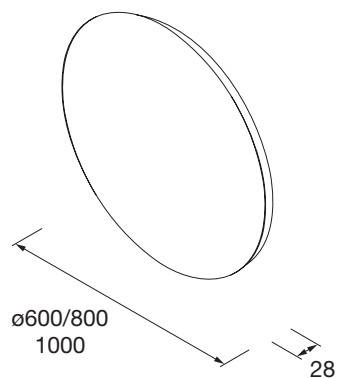

## MOON- Espejo luz led

- IP44 IP44
- W Iluminación de bajo consumo. Led Samsung.
- CE Mercado CE
- 3 3 años de garantía
- Espejo retroiluminado

### Características Técnicas

	600	800	1000
Kelvin	4000 (neutral light)		
Lúmenes/metro	520		
Wattios/metro	4,4		
Anticorrosión	No		
Eficiencia energética	F		
Espesor de la luna	4		
CRI	>80		
Vida útil	5000 h		

### Dimensiones producto

### Dimensiones y peso embalaje

	800	1000	1200
Longitud (mm)	885	1065	1285
Profundidad (mm)	665		
Altura (mm)	75		
Peso neto (kg)	6	7,2	8,6
Peso bruto (kg)	7	8,3	10