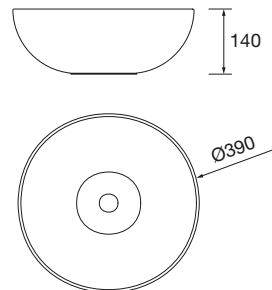

## ALTIRO - Lavabo de posar cerámico Ø 390 mm

### Dimensiones y peso embalaje

Longitud (mm)	420
Profundidad (mm)	420
Altura (mm)	170
Peso neto (kg)	6,8
Peso bruto (kg)	7,5

### Dimensiones producto\*

\* ± 5 mm