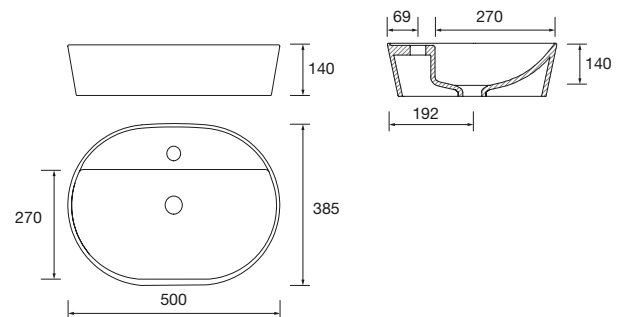

## VARMEGA - Lavabo de posar cerámico 500 mm

### Dimensiones y peso embalaje

Longitud (mm)	400
Profundidad (mm)	510
Altura (mm)	130
Peso neto (kg)	11
Peso bruto (kg)	12

### Dimensiones producto\*

\* ± 5 mm