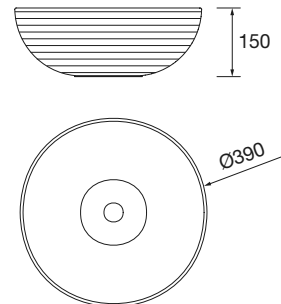

## SEDUCTION - Lavabo de posar cerámico Ø 390 mm

### Dimensiones y peso embalaje

Longitud (mm)	455
Profundidad (mm)	455
Altura (mm)	220
Peso neto (kg)	3,6
Peso bruto (kg)	5,6

### Dimensiones producto\*

\* ± 5 mm