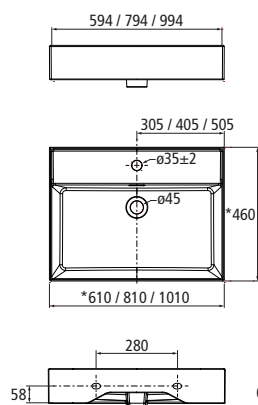

VENETO - 600 - 800 - 1000 - 1200

INFORMACIÓN Y MATERIALES

• **Porcelana blanca:**

- Lavabo VENETO un grifo 600,800,1000,1200:
Dimensiones [610,810,1010,1210] x 120 x 460 mm.
- Lavabo VENETO dos grifos 1200:
Dimensiones 1210 x 120 x 460 mm.
- Lavabo VENETO doble poza 1200:
Dimensiones 1210 x 120 x 460 mm.

Porcelana blanca sin sifón ni desagüe clicker.
Incluida tornillería necesaria para fijación a pared de ladrillo.

Dimensiones y peso embalaje según medida lavabo en mm.

Una poza - un grifo

	600	800	1000	1200
Longitud mm.	640	840	1040	1250
Fondo mm.	540			
Altura mm.	190			
Peso neto Kg.	15,7	20,75	25,7	28
Peso bruto Kg.	16,14	21,32	26,33	28,7

Una poza - dos grifos

Longitud mm.	1200
Fondo mm.	540
Altura mm.	190
Peso neto Kg.	28
Peso bruto Kg.	28,7

Dos pozas

Longitud mm.	1250
Fondo mm.	540
Altura mm.	190
Peso neto Kg.	30,75
Peso bruto Kg.	31,45

Acabados

Blanco
brillo

Dimensiones lavabo.

Modelo 600/800/1000

Modelo 1200
un grifo - dos grifos

Modelo 1200
dos pozas