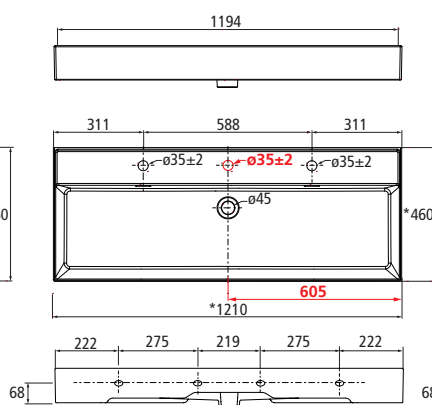

VENETO - 600 - 800 - 1000 - 1200

INFORMACIÓN Y MATERIALES

• **Porcelana blanca:**

- Lavabo VENETO un grifo 600,800,1000,1200:
Dimensiones [610,810,1010,1210] x 120 x 460 mm.
- Lavabo VENETO dos grifos 1200:
Dimensiones 1210 x 120 x 460 mm.
- Lavabo VENETO doble poza 1200:
Dimensiones 1210 x 120 x 460 mm.

Porcelana blanca sin sifón ni desagüe clicker.
Incluida tornillería necesaria para fijación a pared de ladrillo.

Dimensiones y peso embalaje según medida lavabo en mm.

Una poza - un grifo

	600	800	1000	1200
Longitud mm.	640	840	1040	1250
Fondo mm.	540			
Altura mm.	190			
Peso neto Kg.	15,7	20,75	25,7	28
Peso bruto Kg.	16,14	21,32	26,33	28,7

Una poza - dos grifos

Longitud mm.	1200
Fondo mm.	540
Altura mm.	190
Peso neto Kg.	28
Peso bruto Kg.	28,7

Dos pozas

Longitud mm.	1250
Fondo mm.	540
Altura mm.	190
Peso neto Kg.	30,75
Peso bruto Kg.	31,45

Acabados

Blanco
brillo

Dimensiones lavabo.

Modelo 600/800/1000

Modelo 1200
un grifo - dos grifos

Modelo 1200
dos pozas