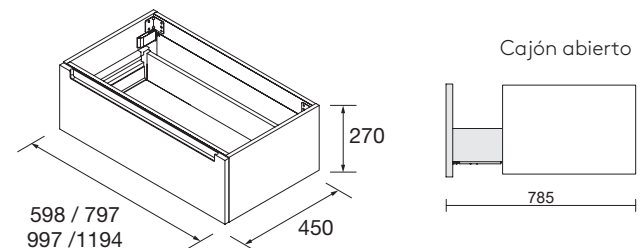

Dimensiones