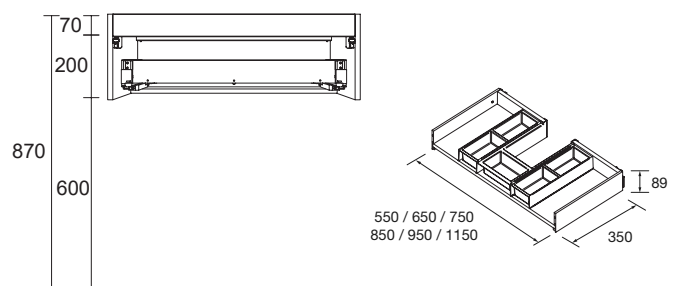

Lavabos de semiencastre

Mael

Dimensiones y peso embalaje

	600	800	1000	1200
Longitud (mm)	660	860	1060	1260
Profundidad (mm)	510			
Altura (mm)	340			
Peso neto (kg)	9,3	12,4	15,5	15,9
Peso bruto (kg)	12,3	15,1	17,9	18,5

Dimensiones

Espacio libre para toma de agua

Es necesario montar un cajón salvasifón para poder combinar con Constanza, Vilna, Alliance, Toscana. Organizador de cajón incluido.