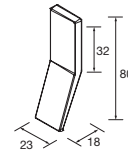

UNIIQ - Mueble 2 cajones - 600 / 800

Acabados Exteriores*

*Más en la página siguiente.

Acabados Tirador

Acabado Interior

Onix

Dimensiones y peso embalaje

	600	800
Longitud (mm)	660	860
Profundidad (mm)	510	
Altura (mm)	610	
Peso neto (kg)	20,5	23,4
Peso bruto (kg)	28	26,5

Características Técnicas

Fabricación frentes (e=19 mm): tablero de MDF de 19 mm de espesor lacado con pintura acabado super mate.

Fabricación laterales (e=16 mm): tablero de MDF de 16 mm de espesor lacado con pintura acabado super mate.

Fabricación estructura interna (e=16mm): tablero de partículas laminado. Acabado onix.

Bandeja: Bandeja regulable en altura de tablero de partículas laminado. Acabado onix.

Estructura cajón: Tablero de partículas forrado en pvc onix, espesor 12mm.

Guía: Guías ocultas Hettich de extracción plus con cierre amortiguado y regulación en altura. Capacidad de carga máx. 25 Kg.

Tiradores: Tirador en varios acabados: Cromo brillo, negro mate, blanco mate.