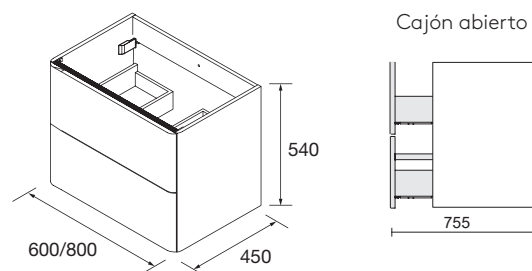

Dimensiones