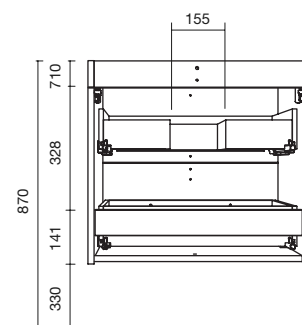

Espacio libre para toma de agua