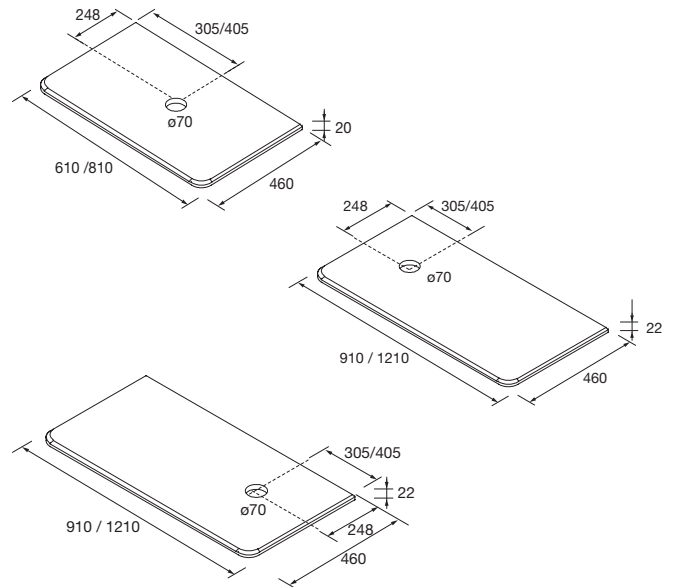

UNIIQ- Encimera piedra - 600/800/900/1200

Acabados Exteriores

Dimensiones y peso embalaje

	600	800	900	1200
Longitud (mm)	660	860	960	1260
Profundidad (mm)	500			
Altura (mm)	60			
Peso neto (kg)	14,5	19,3	22,5	28,5
Peso bruto (kg)	15	20	23	30

Las encimeras ya cuentan con un mecanizado pasante de $\varnothing 70$ mm en la posición adecuada para el lavabo, y 3 premarcados de $\varnothing 35$ mm a ambos lados para utilizar un grifo.

Si vas a utilizar un grifo a pared no es necesario taladro.

Lavabos Compatibles

Grifo a pared

Altiro, Seduction, Kandy, Lokum, Verila, Nesla, Bol, Bulkan

Grifo en encimera al lado derecho o izquierdo del lavabo

Altiro, Seduction, Kandy, Lokum, Bol, Bulkan

Grifo centrado:

Bica, Talea

Dimensiones de la encimera

Cómo hacer el taladro del grifo