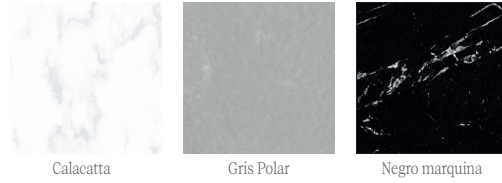

UNIIQ- Encimera piedra - 600/800/900/1200

Acabados Exteriores

Dimensiones y peso embalaje

	600	800	900	1200
Longitud (mm)	660	860	960	1260
Profundidad (mm)	500			
Altura (mm)	60			
Peso neto (kg)	14,5	19,3	22,5	28,5
Peso bruto (kg)	15	20	23	30