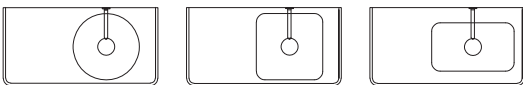

Lavabos Compatibles

Grifo a pared

Altiro, Seduction, Kandy, Lokum, Verila, Nesla, Bol, Bulkan