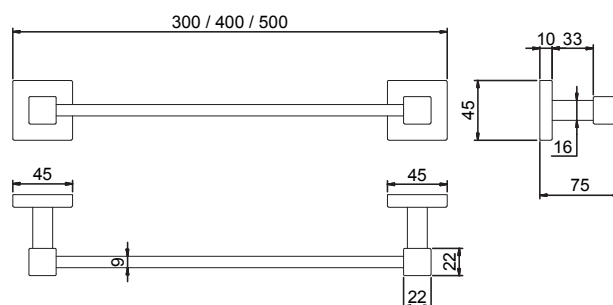

Accesorios NERVIÓN - Barra

Producto: Barra
 Serie: NERVIÓN
 Características: Acabado cromo brillo
 Dimensiones: 30, 40, 50 cm
 Sistema de fijación: Atornillado a pared

DESCRIPCION

- Código: 12771
- Código: 12770
- Código: 12769
- Barra 30 , 40 50 serie NERVIÓN
- Fabricado en latón.

Tubo de latón de $\varnothing 16\text{mm}$ y 0.7mm de espesor, perfil cuadrado 9mm. Terminaciones inyección de zamack y fijacion chapa acero plegada. Ensamblaje entre las partes por tornilleria metrica oculta.

MATERIALES

Latón y Acero

ACABADOS

Cromo brillo

DIMENSIONES

300 x 45 x 75 mm
 400 x 45 x 75 mm
 500 x 45 x 75 mm

SISTEMA DE MONTAJE