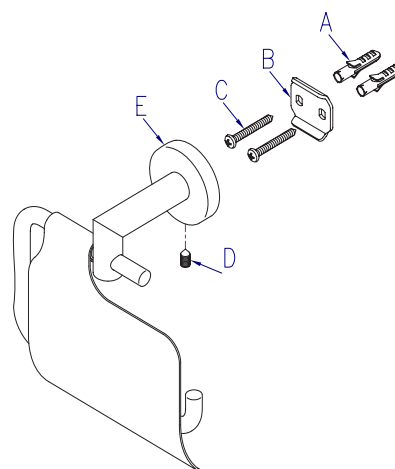

Accesorios SIL - Portarrollos con tapa

MATERIALES - Zamak y latón cromado

- Serie: Accesorios SIL
- Catálogo: Superofertas 2015
- Código: 12798
- Modelo: Portarrollos con tapa

Dimensiones accesorio

140 x 100 x 130 mm

Despiece e instalación

Ax2PCS	Bx1PCS	Cx2PCS	Dx1PCS