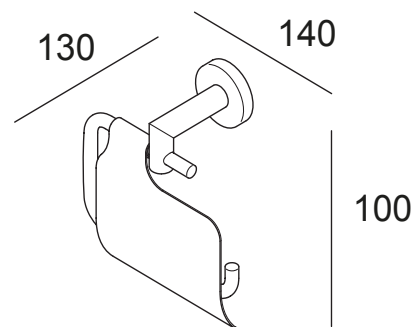

Accesorios SIL - Portarrollos con tapa

MATERIALES - Zamak y latón cromado

- Serie: Accesorios SIL
- Catálogo: Superofertas 2015
- Código: 12798
- Modelo: Portarrollos con tapa

Dimensiones accesorio

140 x 100 x 130 mm

Despiece e instalación

Ax2PCS	Bx1PCS	Cx2PCS	Dx1PCS