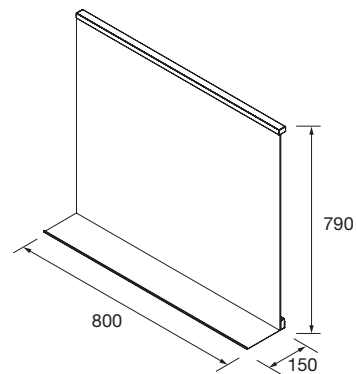

## Caractéristiques techniques

	800
Kelvin	5700 (cool light)
Lúmenes	
Wattios	9
Anticorrosion	No
Efficacité énergétique	E
Épaisseur de verre	4 mm
CRI	>90
Vie utile	3000 h

## Dimensions produit

## Dimensions et poids emballage

	800
Largeur (mm)	850
Profondeur (mm)	50
Hauteur (mm)	750
Poids(kg)	3,9
Masse brute (kg)	4,5