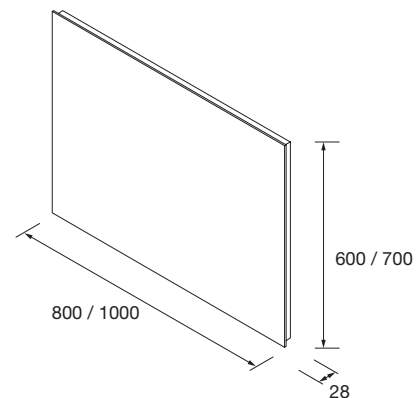

### Caractéristiques techniques

	800	1000
Kelvin	5700 (cool light)	5700 (cool light)
Lúmenes	1300	1612
Wattios	20	21
Anticorrosion	No	No
Efficacité énergétique	F	F
Épaisseur de verre	4 mm	4 mm
CRI	>90	>90
Vie utile	3000 h	3000 h

### Dimensions produit

### Dimensions et poids emballage

	600	1000
Largeur (mm)	885	885
Profondeur (mm)	75	75
Hauteur (mm)	765	1065
Poids(kg)	5,6	8,9
Masse brute (kg)	6,5	9,6