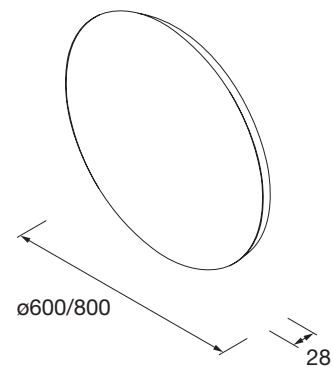

NORA - Miroirs LED $\varnothing 600/\varnothing 800$ 

IP44 IP44

W Faible consommation. Led Samsung

CE Norme CE

5 5 ans de garantie

Miroir rétroéclairé

Caractéristiques techniques

	600	800
Kelvin	5700 (cool light)	5700 (cool light)
Lúmenes	806	1118
Wattios	10	15
Anticorrosion	No	No
Efficacité énergétique	F	F
Épaisseur de verre	4 mm	4 mm
CRI	>90	>90
Vie utile	3000 h	3000 h

Dimensions produit

Dimensions et poids emballage

	600	800
Largeur (mm)	685	985
Profondeur (mm)	75	75
Hauteur (mm)	665	605
Poids(kg)	2,3	6,5
Masse brute (kg)	3	7,6

Mesures d'installation