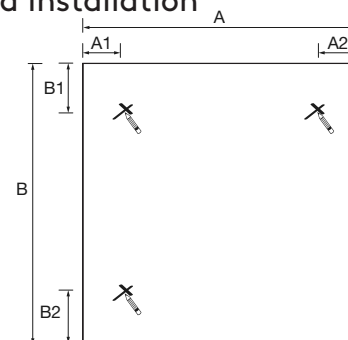

### Caractéristiques techniques

	600	700	800	900	1000	1200
Kelvin	5700 (cool light)					
Lúmenes	410	690	750	780	820	860
Wattios	6+21		10+21		12+32	
Anticorrosion	No					
Efficacité énergétique	E		D		E	
Épaisseur de verre	4 mm					
CRI	>90					
Vie utile	3000 h					

### Dimensions produit

### Mesures d'installation

A	B	A1	A2	B1	B2	H	V
600	800	76	76	206	206	X	X
700	800	76	76	206	206	X	X
800	800	76	76	206	206	X	X
900	800	206	206	76	76	X	X
1000	800	206	206	76	76	X	X
1200	600	206	206	76	76	X	X
1400	600	206	206	76	76	X	X