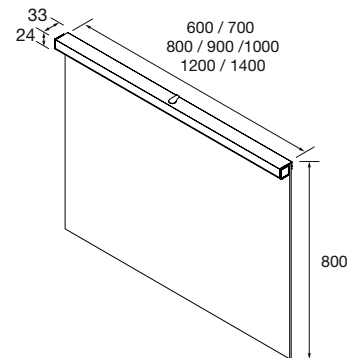

### Caractéristiques techniques

	600	700	800	900	1000	1200
Kelvin	5700 (cool light)					
Lúmenes	410	690	750	780	820	860
Wattios	6+21		10+21		12+32	
Anticorrosion	No					
Efficacité énergétique	E		D		E	
Épaisseur de verre	4 mm					
CRI	>90					
Vie utile	3000 h					

### Dimensions produit

### Dimensions et poids emballage

	600	700	800	900	1000	1200	1400
Largeur (mm)	660	760	860	960	1060	1245	1445
Profondeur (mm)	60						
Hauteur (mm)	650						
Poids(kg)	7,2	8,5	9,4	10,4	11,4	9,8	10,1
Masse brute (kg)	7,7	9	10,1	11,2	12,3	10,6	11

### Mesures d'installation

A	B	A1	A2	B1	B2	H	V
600	800	76	76	206	206	X	X
700	800	76	76	206	206	X	X
800	800	76	76	206	206	X	X
900	800	206	206	76	76	X	X
1000	800	206	206	76	76	X	X
1200	600	206	206	76	76	X	X
1400	600	206	206	76	76	X	X