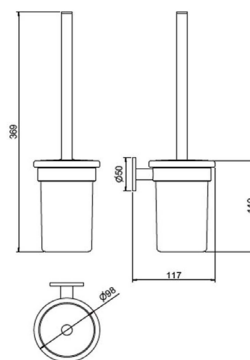

Accessoires TOKIO ROND - Porte-balayette

Information produit

- Code: 21168
- Typologie de produit: Porte-balayette
- Catalogue: Catalogue Général
- Famille: Tokio Rond
- Dimensions: 98 x 369 x 117 mm
- Matériaux: Laiton, Verre mat
- Finitions:
 - Éclat de chrome

Finitions

Éclat de chrome

Dimensions

98 x 369 x 117 mm

FIXATION ADHÉSIVE

RÉSISTANCE OPTIMALE À
UNE CHARGE STATIQUE
DE 5 KG

FIXATION ADHÉSIVE
TRÈS RÉSISTANTE