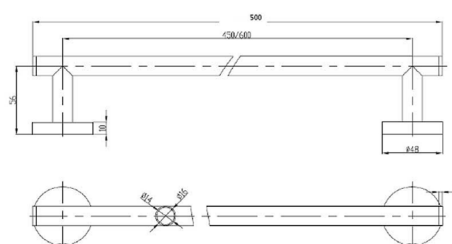

Accessoires RHIN HOTEL - Barre 50

Information produit

- Code: 14692
- Typologie de produit: Barre 50
- Catalogue: Catalogue Général
- Famille: Rhin Hotel
- Dimensions: 500 x 47 x 65 mm
- Matériaux: Laiton
- Finitions:
 - Éclat de chrome

Finitions

Éclat de chrome

Dimensions

500 x 47 x 65 mm