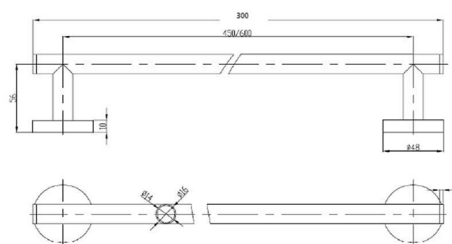

Accessoires RHIN HOTEL - Étagère porte-serviette

Information produit

- Code: 14694
- Typologie de produit: Étagère porte-serviette
- Catalogue: Catalogue Général
- Famille: Rhin Hotel
- Dimensions: 500 x 205 x 230 mm
- Matériaux: Laiton
- Finitions:
 - Éclat de chrome

Finitions

Éclat de chrome

Dimensions

300 x 47 x 65 mm