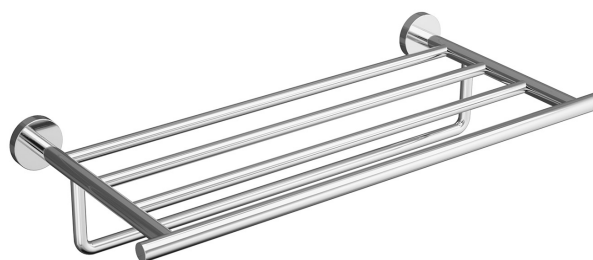

Accessoires RHIN HOTEL - Étagère porte-serviette

Information produit

- Code: 14694
- Typologie de produit: Étagère porte-serviette
- Catalogue: Catalogue Général
- Famille: Rhin Hotel
- Dimensions: 500 x 205 x 230 mm
- Matériaux: Laiton
- Finitions:
 - Éclat de chrome

Finitions

Éclat de chrome

Dimensions

300 x 47 x 65 mm