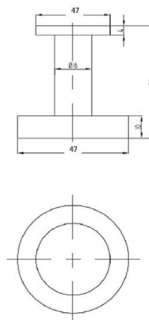

Accessoires RHIN HOTEL - Patère

Information produit

- Code: 14695
- Typologie de produit: Patère
- Catalogue: Catalogue Général
- Famille: Rhin Hotel
- Dimensions: 47 x 47 x 50 mm
- Matériaux: Laiton
- Finitions:
 - Éclat de chrome

Finitions

Éclat de chrome

Dimensions

47 x 47 x 50 mm